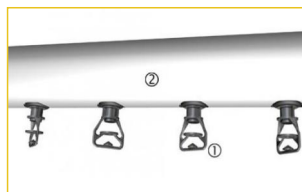

Wasserverteilung

Ersatzteilliste

Hauptvorteile

Das Wasserverteilungssystem verfügt über:

1. [Düsen](#)
2. [Sprüharme](#)
3. [Sprühpumpe](#)
4. [Sieb](#)
5. [Nachspeisewasser](#)
6. [Pumpenrohrleitung](#)

Jede Komponente des Wasserverteilungssystems wurde einem **Langlebigkeits- und Qualitätstest** in unseren [F&E-Labors unterzogen](#). Diese Teile werden exklusiv ausgewählt, entwickelt oder sogar patentiert und erfüllen **sehr strenge technischen Spezifikationen**.

Daher sollten Sie sich für BAC-Originalersatzteile entscheiden, wenn Sie Komponenten des Wasserverteilungssystems ersetzen. Dies stellt die Originalleistung und den zuverlässigen Betrieb Ihres BAC-Kühlgeräts während des ganzen Jahres sicher.