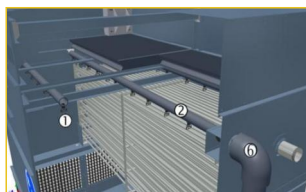

Wasserverteilung

Ersatzteilliste

Hauptvorteile

Das Wasserverteilungssystem verfügt über:

1. [Düsen](#)
2. [Sprüharme](#)
3. [Sprühpumpe](#)
4. [Sieb](#)
5. [Nachspeisewasser](#)
6. [Pumpenrohrleitung](#)

Jede Komponente des Wasserverteilungssystems wurde einem **Langlebigkeits- und Qualitätstest** in unseren [F&E-Labors unterzogen](#). Diese Teile werden exklusiv ausgewählt, entwickelt oder sogar patentiert und erfüllen **sehr strenge technischen Spezifikationen**.

Daher sollten Sie sich für BAC-Originalersatzteile entscheiden, wenn Sie Komponenten des Wasserverteilungssystems ersetzen. Dies stellt die Originalleistung und den zuverlässigen Betrieb Ihres BAC-Kühlgeräts während des ganzen Jahres sicher.