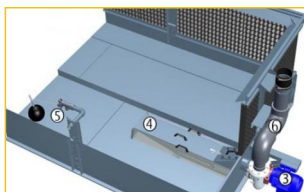

Wasserverteilung

Ersatzteilliste

Hauptvorteile

Das Wasserverteilungssystem verfügt über:

1. [Düsen](#)
2. [Sprüharme](#)
3. [Sprühpumpe](#)
4. [Sieb](#)
5. [Nachspeisewasser](#)
6. [Pumpenrohrleitung](#)

Jede Komponente des Wasserverteilungssystems wurde einem **Langlebigkeits- und Qualitätstest** in unseren [F&E-Labors unterzogen](#). Diese Teile werden exklusiv ausgewählt, entwickelt oder sogar patentiert und erfüllen **sehr strenge technischen Spezifikationen**.

Daher sollten Sie sich für BAC-Originalersatzteile entscheiden, wenn Sie Komponenten des Wasserverteilungssystems ersetzen. Dies stellt die Originalleistung und den zuverlässigen Betrieb Ihres BAC-Kühlgeräts während des ganzen Jahres sicher.