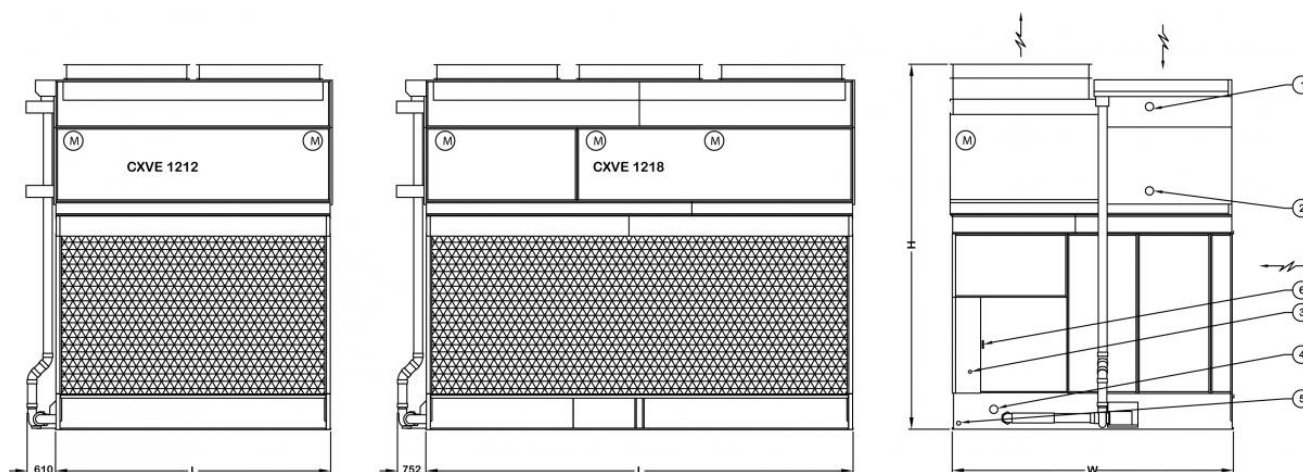

## CXVE 1212-1218

1. Kältemittelleintritt; 2. Kältemittelaustritt; 3. Frischwasser; 4. Überlauf; 5. Ablauf; 6. Zugangstür.

Modell	Betriebsgewicht (kg)	Gewichte (kg)		Schwerstes Bauteil (kg)	Abmessungen (mm)			Luftmenge (m <sup>3</sup> /s)	Lüftermotor (kW)	Durchflussmenge (l/s)	Pumpenmotor (kW)	Kältemittelinhalt R717 (kg)
		Transportgewicht (kg)			L	W	H					
CXVE 268-1212-20L	8930	5570		3200	3651	3607	5199	41.7	(2x) 7.5	54.6	(1x) 5.5	80.0
CXVE 287-1212-30L	8980	5630		3260	3651	3607	5199	47.1	(2x) 11.0	54.6	(1x) 5.5	80.0
CXVE 302-1212-20L	9810	6410		4030	3651	3607	5199	40.8	(2x) 7.5	54.6	(1x) 5.5	133.0
CXVE 341-1212-40L	9940	6540		4160	3651	3607	5199	51.2	(2x) 15.0	54.6	(1x) 5.5	133.0