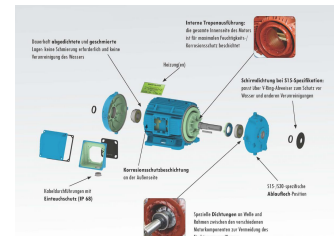

Ersatzteilliste

BAC-Kühlturm-Lüftermotor

Motoren

Stellen Sie sicher, dass Ihr Ersatzmotor immer einsatzbereit ist!

BAC nutzt **hochwertige Motoren**, die in der anspruchsvollen Kühlturmumgebung zuverlässig funktionieren. Dies führt zu weniger Motordefekten, Ausfallzeit und Auswechslungen. Alle unsere Motoren haben dank gemeinsamer Entwicklung mit unseren Motorlieferanten **einzigartige Spezifikationen**.

Ihr BAC-Impervix-Kühlturm-Lüftermotor

- verhindert vorzeitigen Defekt des Motors
- verringert die Ausfallzeit
- verlängert die Lebensdauer

Typische kumulative Ausfallrate* im Vergleich zur Betriebszeit

* auf basis der Statistiken des BAC Service

Die Ausfallrate von Motoren von Fremdunternehmen in den ersten 3 Jahren des Betriebs ist 7 Mal höher als die von BAC-Motoren.

Warum halten BAC-Kühlturm-Lüftermotoren länger?

Weil sie eine Kombination aus **üblichen un speziellen** Merkmalen enthalten.

Übliche Merkmale: