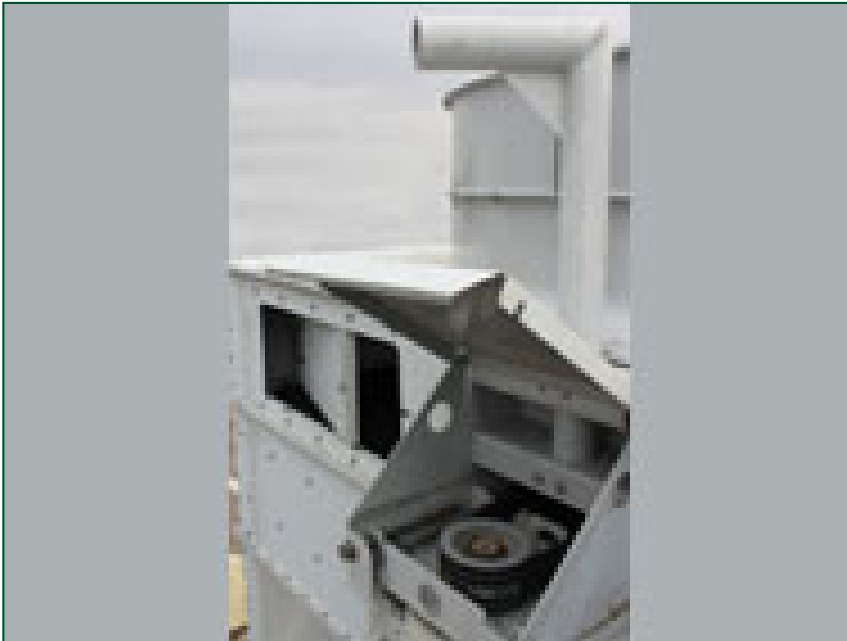

Motor-Entfernungs-Davit

Kältemittelverflüssiger

Options and accessories

Motor-Entfernungs-Davit

Mit dem Motor-Entfernungs-Davit ist das **Heben oder Senken** Ihres Motors aus dem/in das Gerät von oben ganz einfach!