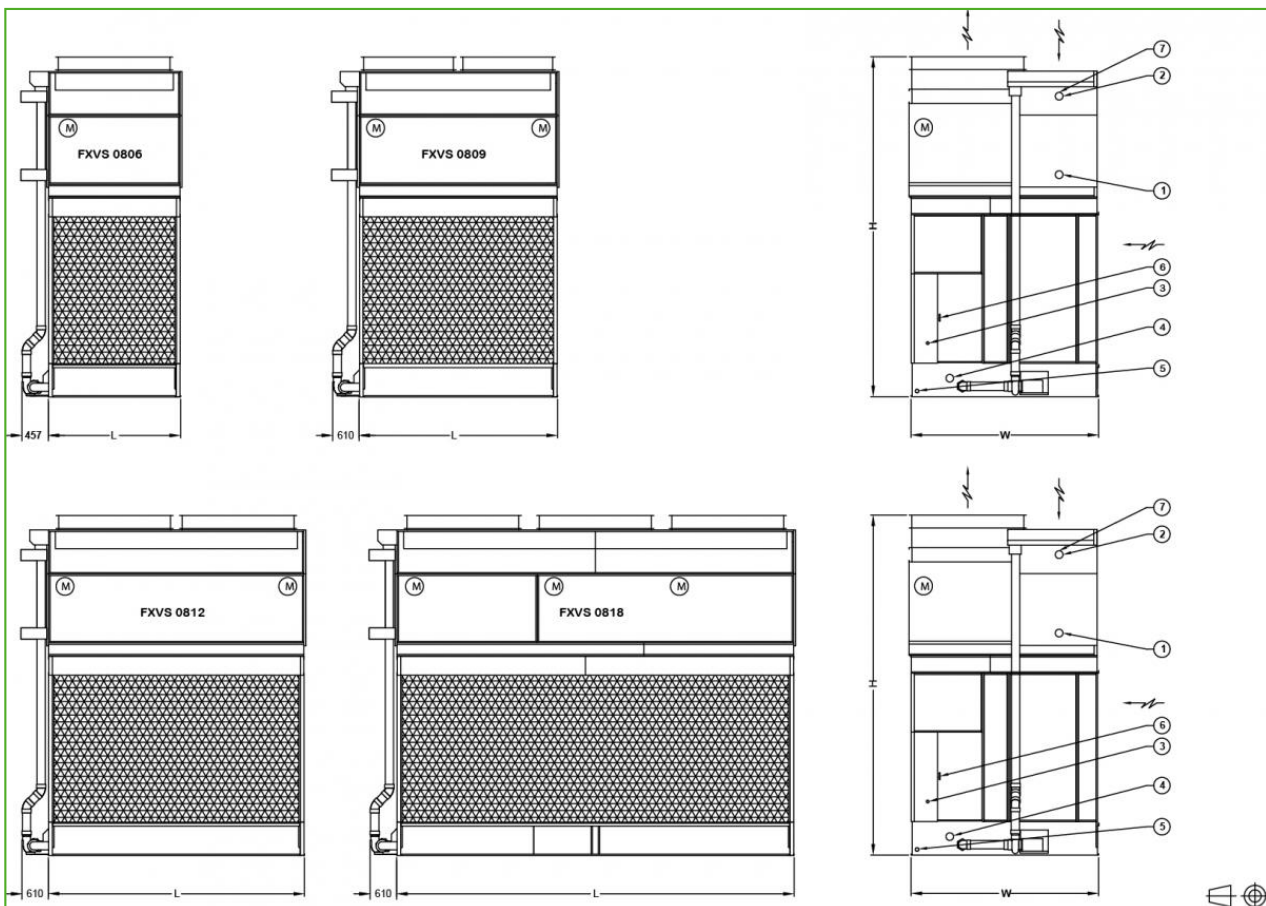

[FXVS cooling tower performance at standard conditions](#)

Last update: 01/07/2021

FXVS 0806-0818

1. Fluid in; 2. Fluid out; 3. Make up; 4. Overflow; 5. Drain; 6. Access door; 7. Vent ND15.

Model	Weights (kg)			Dimensions (mm)			Air Flow (m ³ /s)	Fan Motor (kW)	Water Flow (l/s)	Pump Motor (kW)	Coil Volume (L)
	Oper. Weight (kg)	Ship. Weight(kg)	Heaviest Section (kg)	L	W	H					
FXVS 0806B-12D-G	3770	2500	1370	1822	2584	4792	11.7	(1x) 2.2	18.3	(1x) 1.5	(1x) 183
FXVS 0806B-12D-H	3780	2510	1380	1822	2584	4792	13.8	(1x) 4.0	18.3	(1x) 1.5	(1x) 183
FXVS 0806B-12D-J	3800	2540	1400	1822	2584	4792	15.8	(1x) 5.5	18.3	(1x) 1.5	(1x) 183
FXVS 0806B-12D-K	3810	2540	1410	1822	2584	4792	17.4	(1x) 7.5	18.3	(1x) 1.5	(1x) 183
FXVS 0806B-12D-L	3870	2610	1470	1822	2584	4792	19.4	(1x) 11.0	18.3	(1x) 1.5	(1x) 183
FXVS 0806B-16D-G	3950	2630	1490	1822	2584	4792	11.6	(1x) 2.2	18.3	(1x) 1.5	(1x) 237
FXVS 0806B-16D-H	3960	2640	1500	1822	2584	4792	13.7	(1x) 4.0	18.3	(1x) 1.5	(1x) 237
FXVS 0806B-16D-J	3990	2660	1530	1822	2584	4792	15.6	(1x) 5.5	18.3	(1x) 1.5	(1x) 237
FXVS 0806B-16D-K	3990	2670	1530	1822	2584	4792	17.2	(1x) 7.5	18.3	(1x) 1.5	(1x) 237
FXVS 0806B-16D-L	4050	2730	1600	1822	2584	4792	19.2	(1x) 11.0	18.3	(1x) 1.5	(1x) 237
FXVS 0806B-20D-G	4130	2760	1620	1822	2584	4792	11.4	(1x) 2.2	18.3	(1x) 1.5	(1x) 293
FXVS 0806B-20D-H	4140	2770	1630	1822	2584	4792	13.5	(1x) 4.0	18.3	(1x) 1.5	(1x) 293
FXVS 0806B-20D-J	4170	2790	1650	1822	2584	4792	15.5	(1x) 5.5	18.3	(1x) 1.5	(1x) 293
FXVS 0806B-20D-K	4170	2800	1660	1822	2584	4792	17.0	(1x) 7.5	18.3	(1x) 1.5	(1x) 293
FXVS 0806B-20D-L	4240	2860	1720	1822	2584	4792	18.9	(1x) 11.0	18.3	(1x) 1.5	(1x) 293
FXVS 0806B-24D-G	4540	3110	2090	1822	2584	5673	11.3	(1x) 2.2	18.3	(1x) 1.5	(1x) 348
FXVS 0806B-24D-H	4550	3120	2100	1822	2584	5673	13.4	(1x) 4.0	18.3	(1x) 1.5	(1x) 348
FXVS 0806B-24D-J	4570	3140	2120	1822	2584	5673	15.3	(1x) 5.5	18.3	(1x) 1.5	(1x) 348
FXVS	4580	3150	2130	1822	2584	5673	16.8	(1x)	18.3	(1x)	(1x)