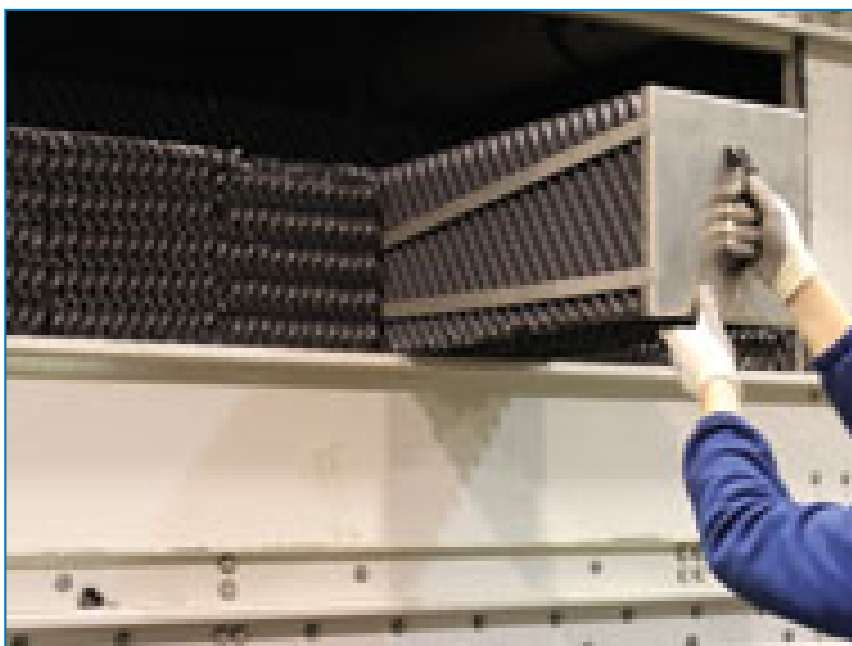

## Torres de enfriamiento abiertas

#### Relleno y panel lateral desmontable

Algunos paquetes de relleno [Versapak](#) cuentan con **tiradores** que facilitan la extracción y la inspección del relleno.

**Paneles de acceso laterales** con perilla atornillable para un desmontaje rápido.

La selección de estos módulos de relleno

- Facilita el mantenimiento del sistema durante todo el año
- Ayuda a mejorar la higiene del sistema

¿Desea acceder a los beneficios del relleno y el panel lateral desmontable? Póngase en contacto con su [representante de BAC](#) local para obtener más información.