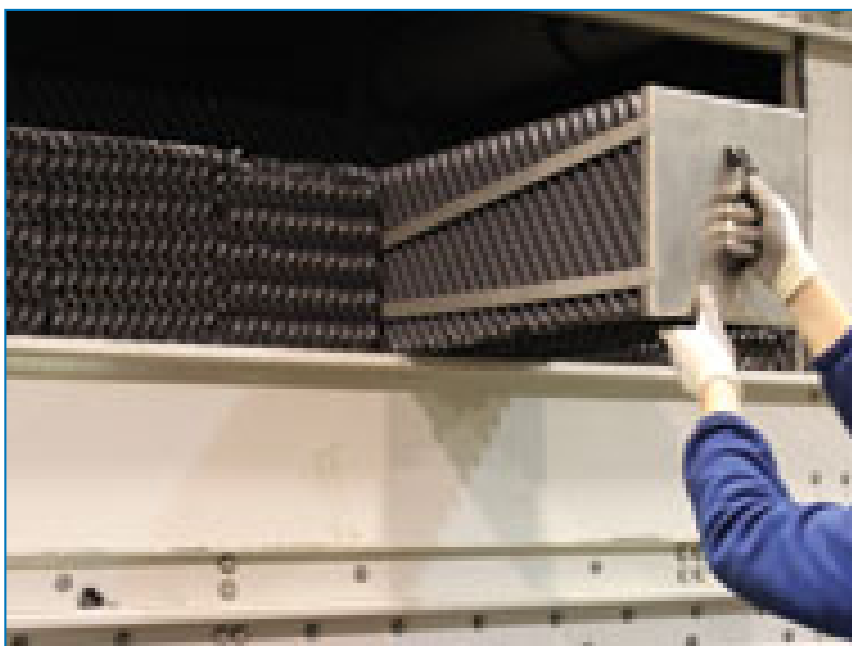

## Tours de refroidissement à circuit ouvert

#### Surfaces de ruissellement et panneau latéral démontables

Certains **blocs de surfaces de ruissellement** [Versapak](#) sont dotés de **poignées** pour un démontage facile et une inspection aisée des surfaces !

Les **panneaux d'accès latéraux** à vis à main autorisent quant à eux un démontage rapide.

Ces modules de surfaces de ruissellement

- facilitent l'entretien du système tout au long de l'année ;
- aident à améliorer l'hygiène du système.