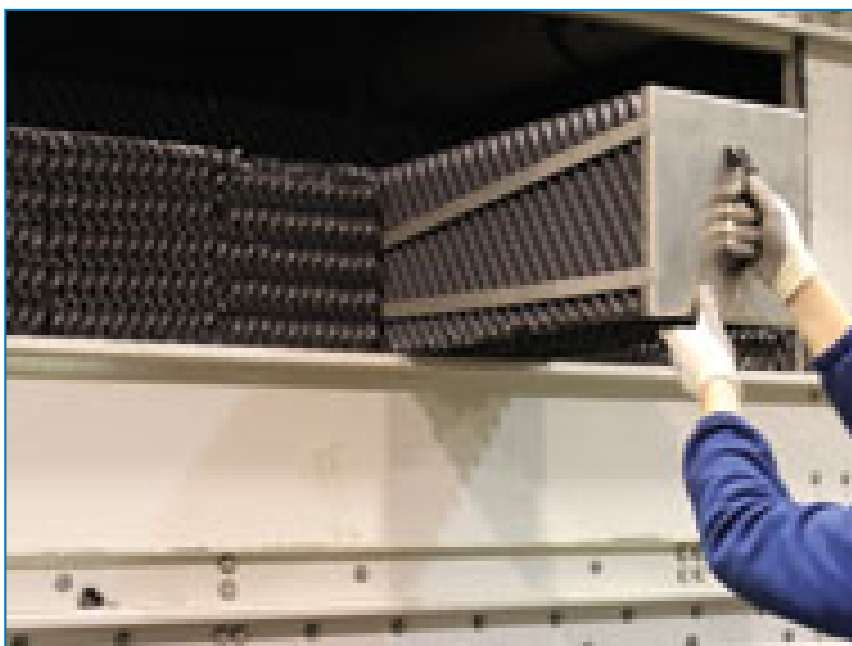

Torri di raffreddamento aperte

Options and accessories

Pannello laterale e pacco di scambio rimovibili

Alcuni blocchetti del pacco di scambio [Versapak](#) sono dotati di maniglie, per un'agevole rimozione e ispezione.

Pannelli laterali di accesso, dotati di manopole avvitate, per uno smontaggio agevole.

La scelta di questi moduli

- facilita la manutenzione del sistema tutto l'anno
- aiuta a migliorare l'igiene del sistema