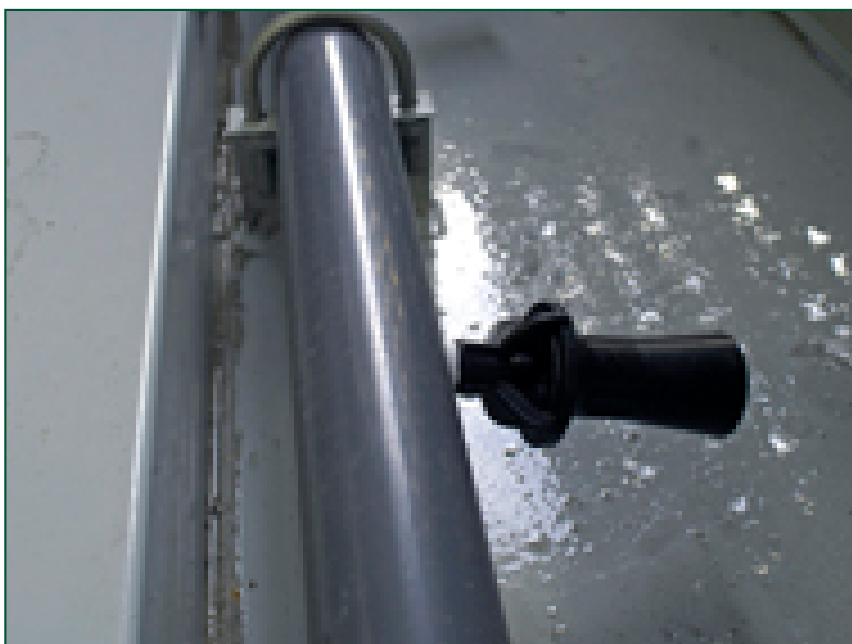

Tubazione spazza-vasca

Condensatori evaporativi

Options and accessories

Tubazione spazza-vasca

Il sistema di tubazione spazza-vasca **incrementa la circolazione e l'agitazione dell'acqua** nella vasca ed è progettato per essere utilizzato in combinazione con un [sistema di filtrazione](#). Questa è la sua molteplice azione:

- migliora la filtratura del sistema
- contribuisce a mantenere l'igiene tutto l'anno
- richiede meno pulizia del condensatore
- previene la corrosione sotto deposito

La tubazione spazza-vasca può essere **installata in fabbrica** o **in un secondo momento** sul posto.