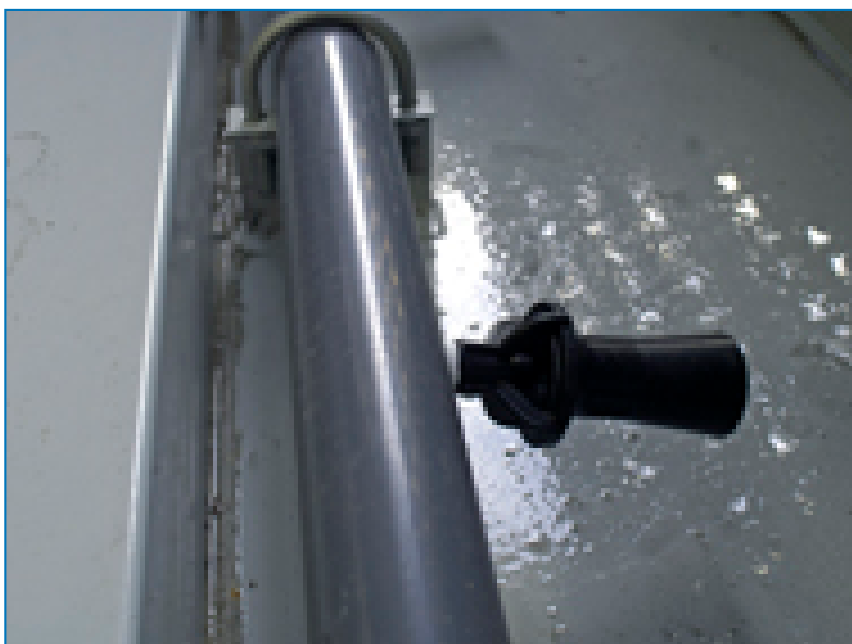

## Torri di raffreddamento aperte

#### Tubazione spazza-vasca

Il sistema di tubazione spazza-vasca **incrementa la circolazione e l'agitazione dell'acqua** nella vasca ed è progettato per essere utilizzato in combinazione con un [sistema di filtrazione](#). Questa è la sua molteplice azione:

- migliora la filtratura del sistema
- contribuisce a mantenere l'igiene tutto l'anno
- richiede minore pulizia della torre di raffreddamento
- previene la corrosione sotto deposito

La tubazione spazza-vasca può essere **installata in fabbrica** o **in un secondo momento** sul posto.