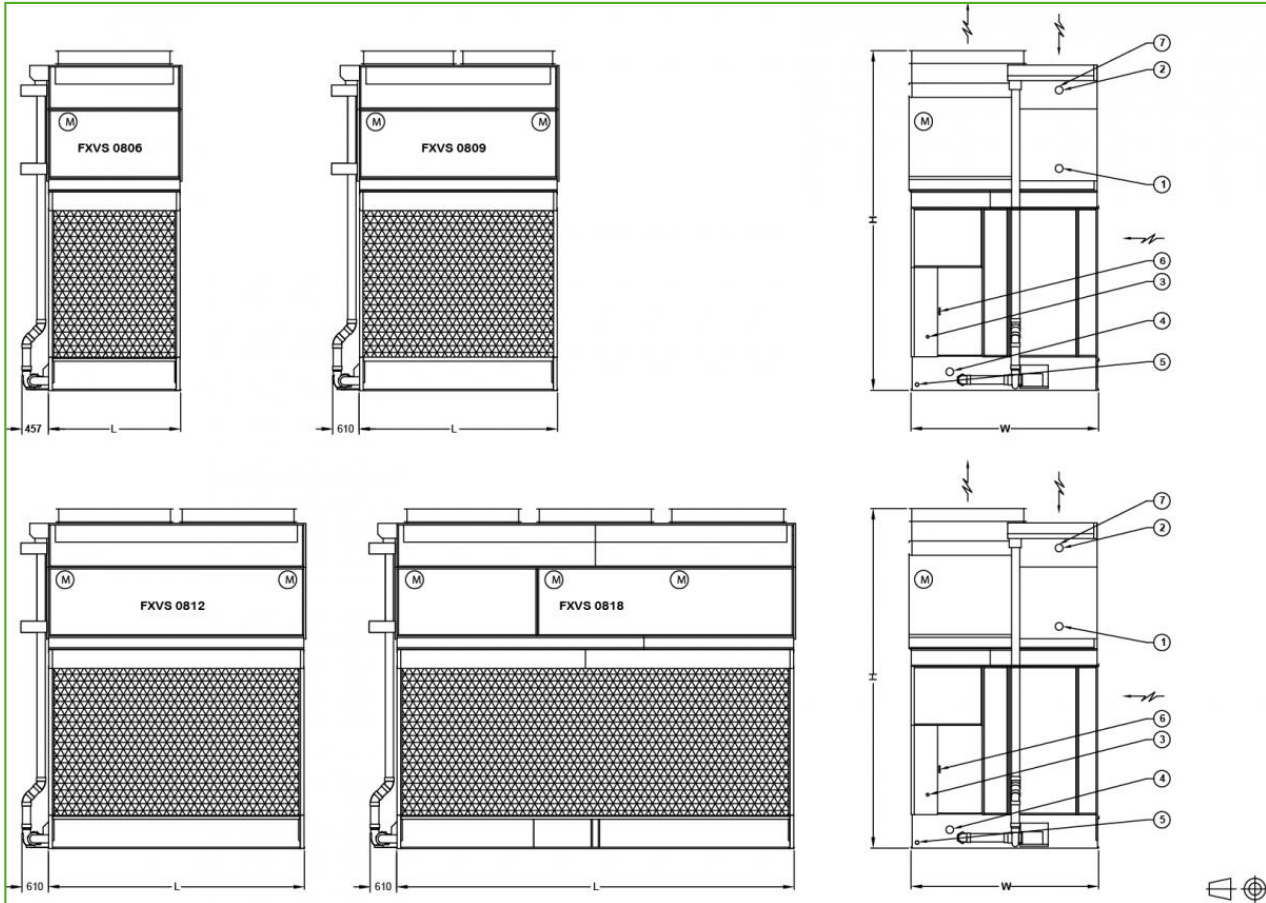

Laatst bijgewerkt: 05/12/2024

FXVS 0806-0818

1. Vloeistof in; 2. Vloeistof uit; 3. Make-up; 4. Overloop; 5. Afvoer; 6. Toegangsdeur; 7. Vent ND15

Model	Gewicht (kg)			Afmetingen (mm)			Luchtdebi et (m ³ /s)	Ventilator motor (kW)	Sproeiwat erdebiet (l/s)	Pompmot or (kW)	Batterijnh oud (l)
	Bedrijfsge wicht (kg)	Transport gewicht (kg)	Zwaarste gedeelte (kg)	L	W	H					
FXVS 0806B- 12D-G	3770	2500	1370	1822	2584	4792	11.7	(1x) 2.2	18.3	(1x) 1.5	(1x) 183
FXVS 0806B- 12D-H	3780	2510	1380	1822	2584	4792	13.8	(1x) 4.0	18.3	(1x) 1.5	(1x) 183
FXVS 0806B- 12D-J	3800	2540	1400	1822	2584	4792	15.8	(1x) 5.5	18.3	(1x) 1.5	(1x) 183
FXVS 0806B- 12D-K	3810	2540	1410	1822	2584	4792	17.4	(1x) 7.5	18.3	(1x) 1.5	(1x) 183
FXVS 0806B- 12D-L	3870	2610	1470	1822	2584	4792	19.4	(1x) 11.0	18.3	(1x) 1.5	(1x) 183
FXVS 0806B- 16D-G	3950	2630	1490	1822	2584	4792	11.6	(1x) 2.2	18.3	(1x) 1.5	(1x) 237
FXVS 0806B- 16D-H	3960	2640	1500	1822	2584	4792	13.7	(1x) 4.0	18.3	(1x) 1.5	(1x) 237
FXVS 0806B- 16D-J	3990	2660	1530	1822	2584	4792	15.6	(1x) 5.5	18.3	(1x) 1.5	(1x) 237
FXVS 0806B- 16D-K	3990	2670	1530	1822	2584	4792	17.2	(1x) 7.5	18.3	(1x) 1.5	(1x) 237
FXVS 0806B- 16D-L	4050	2730	1600	1822	2584	4792	19.2	(1x) 11.0	18.3	(1x) 1.5	(1x) 237
FXVS 0806B- 20D-G	4130	2760	1620	1822	2584	4792	11.4	(1x) 2.2	18.3	(1x) 1.5	(1x) 293
FXVS 0806B- 20D-H	4140	2770	1630	1822	2584	4792	13.5	(1x) 4.0	18.3	(1x) 1.5	(1x) 293
FXVS 0806B- 20D-J	4170	2790	1650	1822	2584	4792	15.5	(1x) 5.5	18.3	(1x) 1.5	(1x) 293
FXVS 0806B- 20D-K	4170	2800	1660	1822	2584	4792	17.0	(1x) 7.5	18.3	(1x) 1.5	(1x) 293
FXVS 0806B- 20D-L	4240	2860	1720	1822	2584	4792	18.9	(1x) 11.0	18.3	(1x) 1.5	(1x) 293
FXVS 0806B- 24D-G	4540	3110	2090	1822	2584	5673	11.3	(1x) 2.2	18.3	(1x) 1.5	(1x) 348
FXVS 0806B- 24D-H	4550	3120	2100	1822	2584	5673	13.4	(1x) 4.0	18.3	(1x) 1.5	(1x) 348
FXVS 0806B- 24D-J	4570	3140	2120	1822	2584	5673	15.3	(1x) 5.5	18.3	(1x) 1.5	(1x) 348
FXVS	4580	3150	2130	1822	2584	5673	16.8	(1x)	18.3	(1x)	(1x)