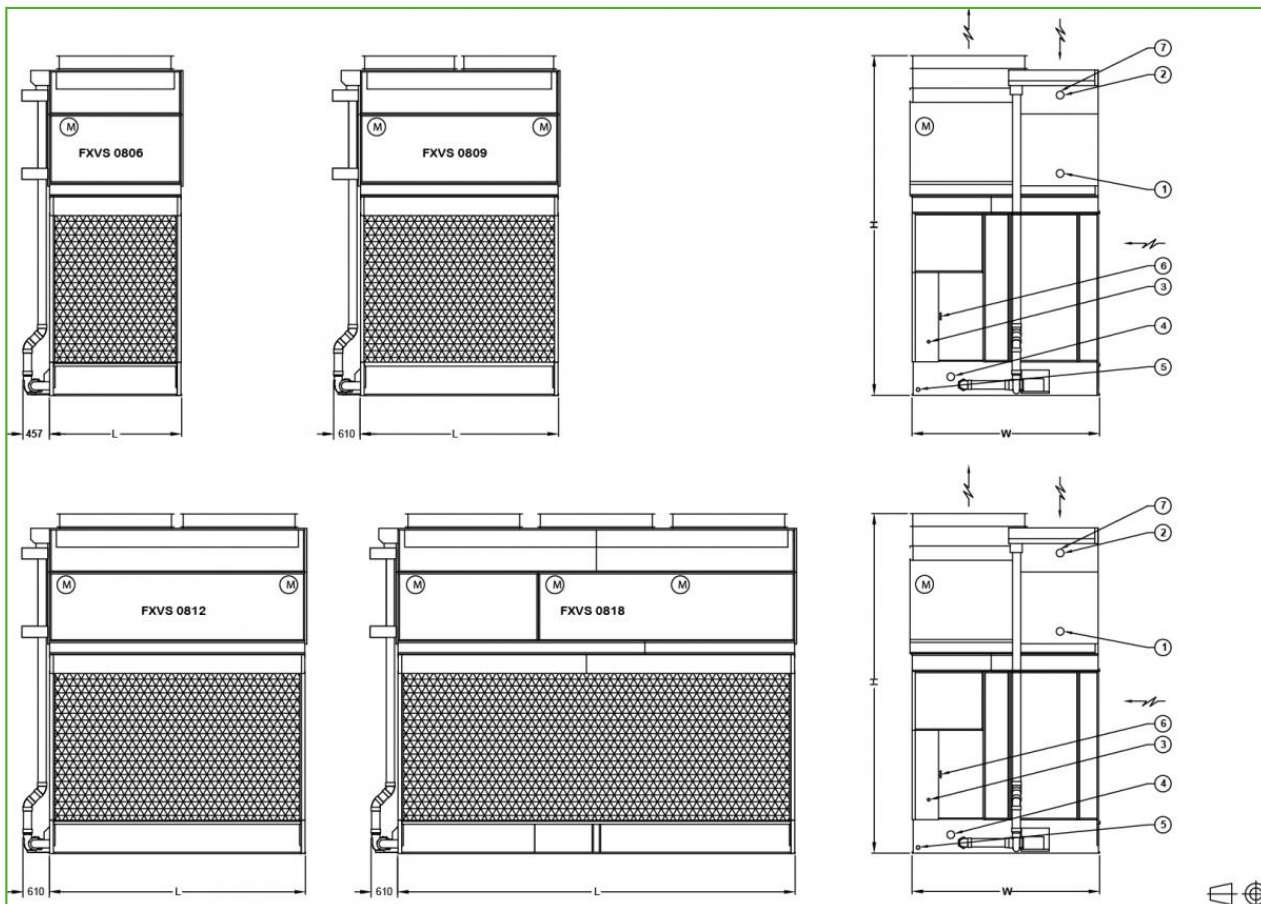

Laatst bijgewerkt: 08/01/2025

FXVS 0806-0818

1. Vloeistof in; 2. Vloeistof uit; 3. Make-up; 4. Overloop; 5. Afvoer; 6. Toegangsdeur; 7. Vent ND15

Model	Gewicht (kg)			Afmetingen (mm)			Luchtdebi et (m ³ /s)	Ventilator motor (kW)	Sproeiwat erdebiet (l/s)	Pompmot or (kW)	Batterijnh oud (l)
	Bedrijfsge wicht (kg)	Transport gewicht (kg)	Zwaarste gedeelte (kg)	L	W	H					
FXVS 0806B- 12D-G	3770	2500	1370	1822	2584	4792	11.7	(1x) 2.2	18.3	(1x) 1.5	(1x) 183
FXVS 0806B- 12D-H	3780	2510	1380	1822	2584	4792	13.8	(1x) 4.0	18.3	(1x) 1.5	(1x) 183
FXVS 0806B- 12D-J	3800	2540	1400	1822	2584	4792	15.8	(1x) 5.5	18.3	(1x) 1.5	(1x) 183
FXVS 0806B- 12D-K	3810	2540	1410	1822	2584	4792	17.4	(1x) 7.5	18.3	(1x) 1.5	(1x) 183
FXVS 0806B- 12D-L	3870	2610	1470	1822	2584	4792	19.4	(1x) 11.0	18.3	(1x) 1.5	(1x) 183
FXVS 0806B- 16D-G	3950	2630	1490	1822	2584	4792	11.6	(1x) 2.2	18.3	(1x) 1.5	(1x) 237
FXVS 0806B- 16D-H	3960	2640	1500	1822	2584	4792	13.7	(1x) 4.0	18.3	(1x) 1.5	(1x) 237
FXVS 0806B- 16D-J	3990	2660	1530	1822	2584	4792	15.6	(1x) 5.5	18.3	(1x) 1.5	(1x) 237
FXVS 0806B- 16D-K	3990	2670	1530	1822	2584	4792	17.2	(1x) 7.5	18.3	(1x) 1.5	(1x) 237
FXVS 0806B- 16D-L	4050	2730	1600	1822	2584	4792	19.2	(1x) 11.0	18.3	(1x) 1.5	(1x) 237
FXVS 0806B- 20D-G	4130	2760	1620	1822	2584	4792	11.4	(1x) 2.2	18.3	(1x) 1.5	(1x) 293
FXVS 0806B- 20D-H	4140	2770	1630	1822	2584	4792	13.5	(1x) 4.0	18.3	(1x) 1.5	(1x) 293
FXVS 0806B- 20D-J	4170	2790	1650	1822	2584	4792	15.5	(1x) 5.5	18.3	(1x) 1.5	(1x) 293
FXVS 0806B- 20D-K	4170	2800	1660	1822	2584	4792	17.0	(1x) 7.5	18.3	(1x) 1.5	(1x) 293
FXVS 0806B- 20D-L	4240	2860	1720	1822	2584	4792	18.9	(1x) 11.0	18.3	(1x) 1.5	(1x) 293
FXVS 0806B- 24D-G	4540	3110	2090	1822	2584	5673	11.3	(1x) 2.2	18.3	(1x) 1.5	(1x) 348
FXVS 0806B- 24D-H	4550	3120	2100	1822	2584	5673	13.4	(1x) 4.0	18.3	(1x) 1.5	(1x) 348
FXVS 0806B- 24D-J	4570	3140	2120	1822	2584	5673	15.3	(1x) 5.5	18.3	(1x) 1.5	(1x) 348
FXVS	4580	3150	2130	1822	2584	5673	16.8	(1x)	18.3	(1x)	(1x)