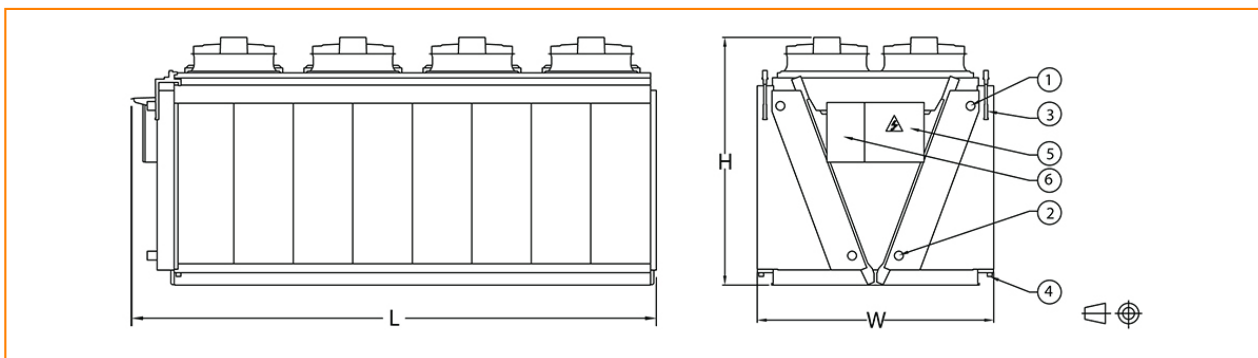

Laatst bijgewerkt: 22/01/2025

TVFC_EC8024-D810_EC8A24-S810

1. Vloeistofuitlaatconnectie; 2. Vloeistofinlaatconnectie; 3. Voorkoeler stadswaterconnectie; 4. Voorkoeler waterafvoer; 5. Elektrisch stroompaneel; 6. Controlepaneel.

Model	Aantal ventilatoren	Gewicht (kg)			Afmetingen (mm)			Luchtdebiet (m³/s)	Intern buisvolume (dm³)	Oppervlakte (m²)	Aansluitingen
		Bedrijfsge- wicht (kg)	Transport gewicht (kg)	Zwaarste gedeelte (kg)	L	W	H				
TVFC EC802 4-D810	8	3527	2874	2874	5497	2382	2490	49.5	434.0	2216.0	2
TVFC EC802 4-D810	8	3527	2874	2874	5497	2382	2490	49.5	434.0	2216.0	2
TVFC EC802 4-H810	8	3527	2874	2874	5497	2382	2490	49.5	434.0	2216.0	2
TVFC EC802 4-H810	8	3527	2874	2874	5497	2382	2490	49.5	434.0	2216.0	2
TVFC EC802 4-L810	8	3527	2874	2874	5497	2382	2490	49.5	434.0	2216.0	2
TVFC EC802 4-L810	8	3527	2874	2874	5497	2382	2490	49.5	434.0	2216.0	2
TVFC EC802 4-M810	8	3527	2874	2874	5497	2382	2490	49.5	434.0	2216.0	2
TVFC EC802 4-M810	8	3527	2874	2874	5497	2382	2490	49.5	434.0	2216.0	2
TVFC EC802 4-Q810	8	3527	2874	2874	5497	2382	2490	49.5	434.0	2216.0	2
TVFC EC802 4-Q810	8	3527	2874	2874	5497	2382	2490	49.5	434.0	2216.0	2
TVFC EC802 4-S810	8	3527	2874	2874	5497	2382	2490	49.5	434.0	2216.0	2
TVFC EC802 4-S810	8	3527	2874	2874	5497	2382	2490	49.5	434.0	2216.0	2
TVFC EC8A2 4-D810	8	3527	2874	2874	5497	2382	2490	44.6	434.0	2216.0	2
TVFC EC8A2 4-D810	8	3527	2874	2874	5497	2382	2490	44.6	434.0	2216.0	2
TVFC EC8A2 4-H810	8	3527	2874	2874	5497	2382	2490	44.6	434.0	2216.0	2
TVFC EC8A2 4-H810	8	3527	2874	2874	5497	2382	2490	44.6	434.0	2216.0	2
TVFC EC8A2 4-L810	8	3527	2874	2874	5497	2382	2490	44.6	434.0	2216.0	2
TVFC EC8A2 4-L810	8	3527	2874	2874	5497	2382	2490	44.6	434.0	2216.0	2
TVFC	8	3527	2874	2874	5497	2382	2490	44.6	434.0	2216.0	2