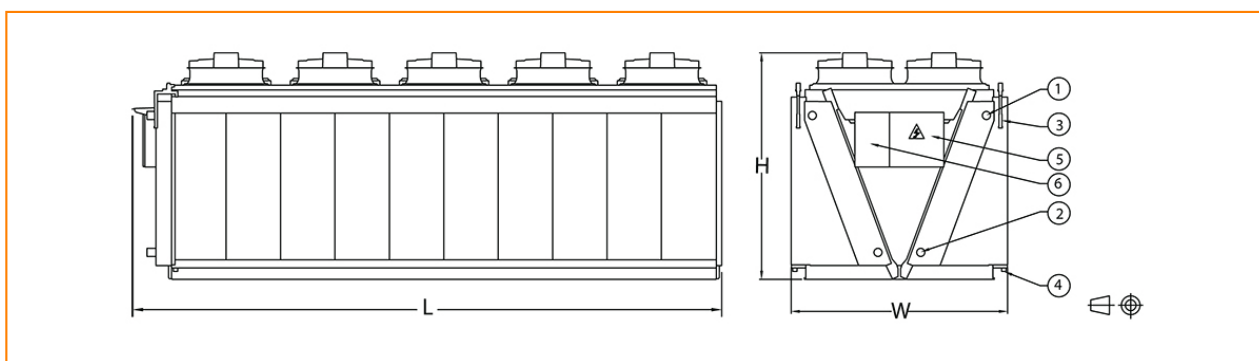

TVFC_EC8025-D810_EC8A25-

S810 Adiabatische koeling

Technische gegevens

OPMERKING: Niet gebruiken voor constructie. Raadpleeg de door de fabriek gecertificeerde afmetingen & gewichten. Deze pagina bevat gegevens die actueel zijn op het moment van publicatie, die op het moment van aankoop opnieuw bevestigd moeten worden. In het belang van productverbetering kunnen specificaties, gewichten en afmetingen zonder voorafgaande kennisgeving worden gewijzigd.

Laatst bijgewerkt: 22/01/2025

TVFC_EC8025-D810_EC8A25-S810

1. Vloeistofuitlaatconnectie; 2. Vloeistofinlaatconnectie; 3. Voorkoeler stadswaterconnectie; 4. Voorkoeler waterafvoer; 5. Elektrisch stroompaneel; 6. Controlepaneel.