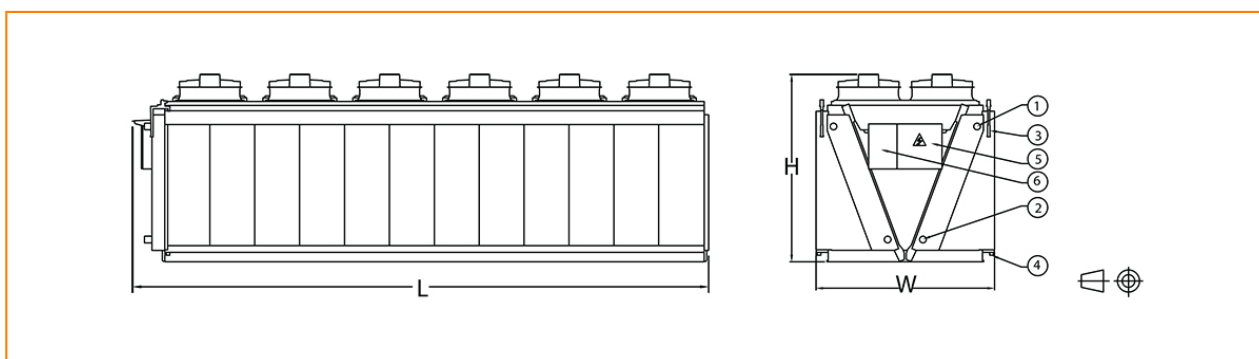

TVFC_EC8026-D810_EC8A26-

S810 Adiabatische koeling

Technische gegevens

OPMERKING: Niet gebruiken voor constructie. Raadpleeg de door de fabriek gecertificeerde afmetingen & gewichten. Deze pagina bevat gegevens die actueel zijn op het moment van publicatie, die op het moment van aankoop opnieuw bevestigd moeten worden. In het belang van productverbetering kunnen specificaties, gewichten en afmetingen zonder voorafgaande kennisgeving worden gewijzigd.

Laatst bijgewerkt: 22/01/2025

TVFC_EC8026-D810_EC8A26-S810

1. Vloeistofuitlaatconnectie; 2. Vloeistofinlaatconnectie; 3. Voorkoeler stadswaterconnectie; 4. Voorkoeler waterafvoer; 5. Elektrisch stroompaneel; 6. Controlepaneel.