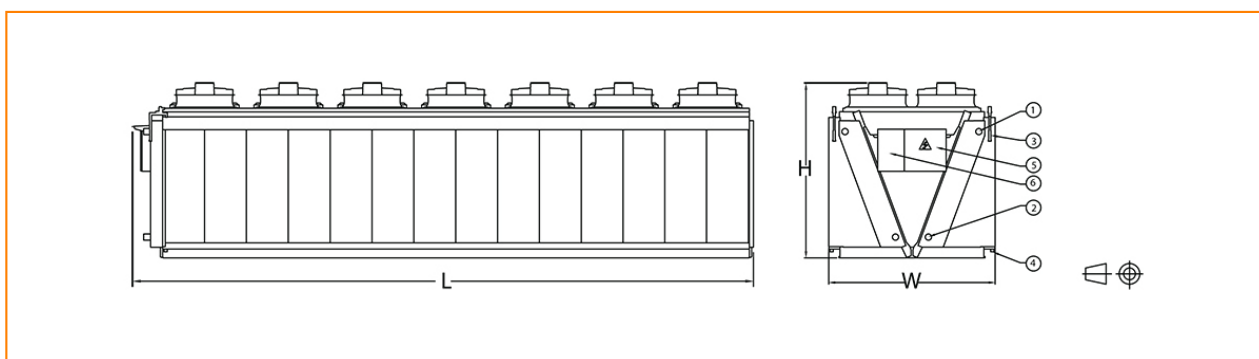

TVFC_EC8027-D810_EC8A27-

S810 Adiabatische koeling

Technische gegevens

OPMERKING: Niet gebruiken voor constructie. Raadpleeg de door de fabriek gecertificeerde afmetingen & gewichten. Deze pagina bevat gegevens die actueel zijn op het moment van publicatie, die op het moment van aankoop opnieuw bevestigd moeten worden. In het belang van productverbetering kunnen specificaties, gewichten en afmetingen zonder voorafgaande kennisgeving worden gewijzigd.

Laatst bijgewerkt: 22/01/2025

TVFC_EC8027-D810_EC8A27-S810

1. Vloeistofuitlaatconnectie; 2. Vloeistofinlaatconnectie; 3. Voorkoeler stadswaterconnectie; 4. Voorkoeler waterafvoer; 5. Elektrisch stroompaneel; 6. Controlepaneel.