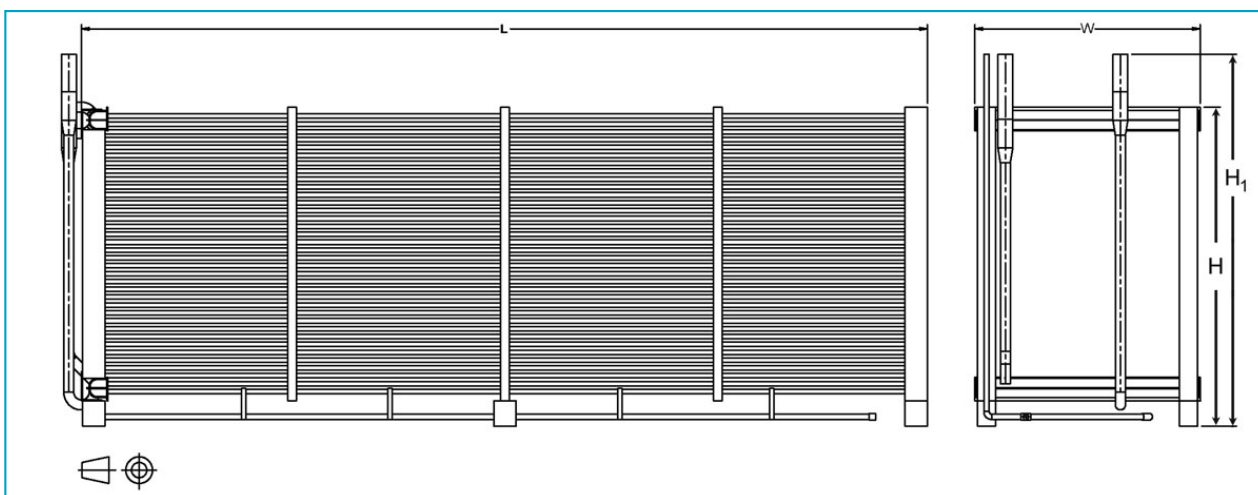

TSC-C - TSC-D

Thermische ijsopslag

Technische gegevens

OPMERKING: Niet gebruiken voor constructie. Raadpleeg de door de fabriek gecertificeerde afmetingen & gewichten. Deze pagina bevat gegevens die actueel zijn op het moment van publicatie, die op het moment van aankoop opnieuw moeten worden bevestigd. In het belang van productverbetering zijn specificaties, gewichten en afmetingen onderhevig aan verandering zonder kennisgeving.

Algemene notities

1. Alle afmetingen zijn in mm. Gewichten zijn in kg.
2. Het toestel moet continu ondersteund worden door een vlakke ondergrond.
3. H_1 = geïnstalleerde hoogte. Batterijverbindingen zijn gesloten en gevuld met inert gas voor verzending en opslag. Voeg 130 mm toe voor verzendhoogte.
4. Het vermelde koelmiddel is de bedrijfsslading voor pomp gerecirculeerde bodemvoeding. Voor andere voedingsystemen, raadpleeg je BAC-vertegenwoordiger.

Laatst bijgewerkt: 21/01/2025

TSC-C - TSC-D