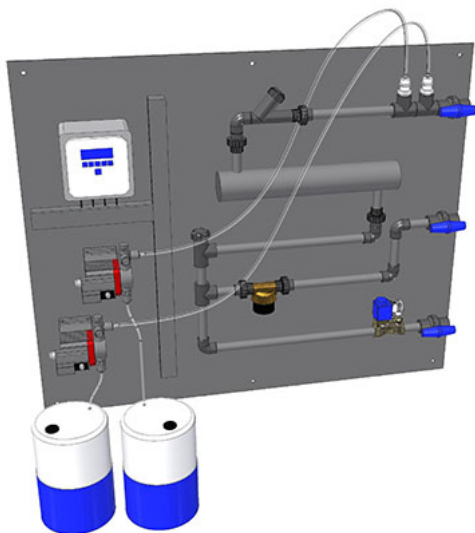

#### Standaard

- **DiamondClear<sup>®</sup> ontwerp met ingebouwde iPilot<sup>®</sup>**: Automatisch ontluichtingscontrolesysteem

#### Traditioneel waterbehandelingspakket

- **BCP NX 2**: Automatisch doseer- en ontluichtingspakket

## UV-lichtsteempakket

- **BCP NX 3 UV:** Automatische dosering met een UV-lamp die een doseer- en ontluuchtingspakket van  $60\text{mJ}/\text{cm}^2$  levert