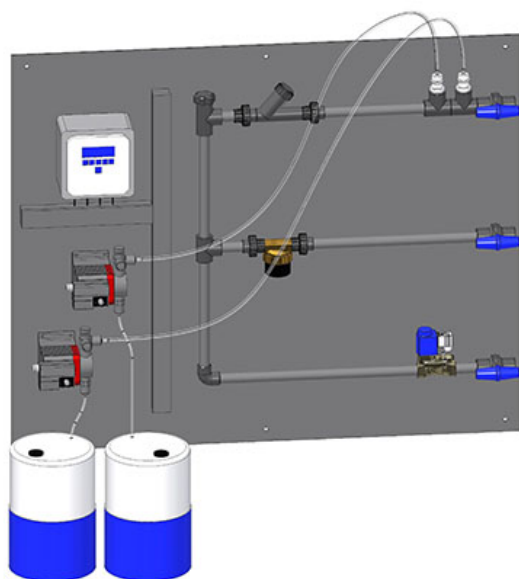

UV-lichtsteempakket

- **BCP NX 3 UV:** Automatische dosering met een UV-lamp die een doseer- en ontluuchtingspakket van $60\text{mJ}/\text{cm}^2$ levert