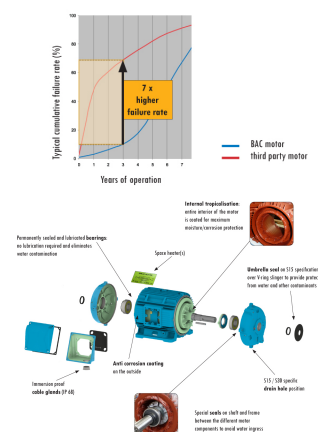

Omdat ze een combinatie van **standaard- en specifieke functies** integreren.

**Standaardfuncties:**

- De lay-out van de positie van de klemmenkast en de kabelwartel is afhankelijk van de positie van de motor van het toestel, dit zorgt voor de beste toegang voor bedrading, voldoende ruimte voor riemspanning en bescherming tegen waterinlaat
- TEFC Volledig gesloten ventilatorgekoeld