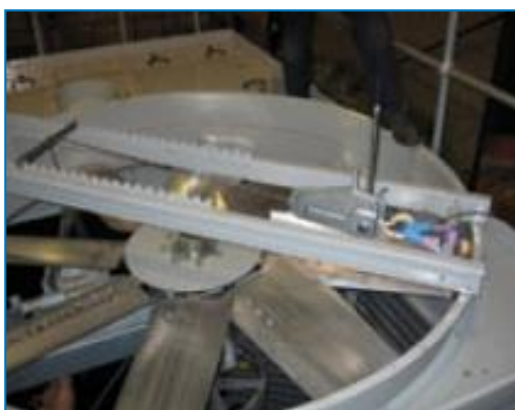

Verlengde smerleidingen

Verlengde smerleiding met gemakkelijk toegankelijke smeernippels kunnen worden gebruikt om ventilatoraslagers te **smeren**.

Elektrisch waterpeilregelpakket

Voor een **perfect nauwkeurige waterpeilregeling**, vervang je de standaard mechanische klep door onze elektrische waterpeilregelaar.