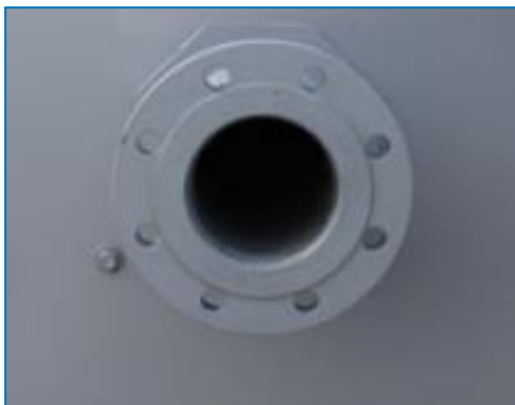

Wateragitatiesysteem

Een wateragitatiesysteem **voorkomt dat sediment zich ophoopt in het koude waterbassin** van het toestel. Een compleet leidingsysteem, inclusief sproeiers, is geïnstalleerd in het bassin van de toren voor **aansluiting op zijstroomfiltratieapparatuur**.

Filter

Separatoren en mediafilters **verwijderen efficiënt zwevende vaste stoffen** in het recirculerende water, verminderen de systeemreinigingskosten en optimaliseren de resultaten van de waterbehandeling. Filtratie helpt om het recirculerende water schoon te houden.

Reinigingsluik

Een reinigingsluik maakt het **gemakkelijk om slib en sludge uit het koeltorenbassin te verwijderen** bij het reinigen en spoelen van het bassin.

Waterverdeelbekkendeksels

Waterverdeelbekkendeksels op toestellen **voorkomen vervuiling van het bekkenwater** door puin en dergelijke.