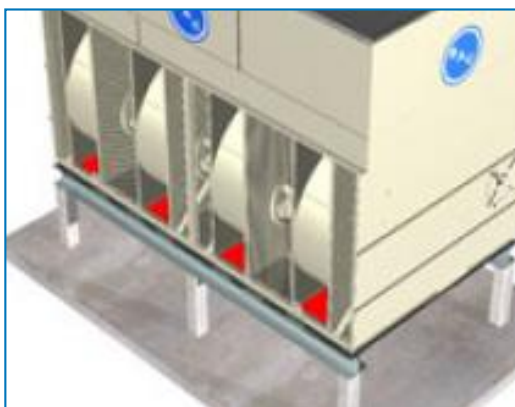

Gesloten bodemplaten

Gesloten bodempanelen zijn vereist wanneer het toestel is geïnstalleerd verhoogd met 30 cm of meer en wanneer de inlaatlucht naar het toestel wordt geleid.