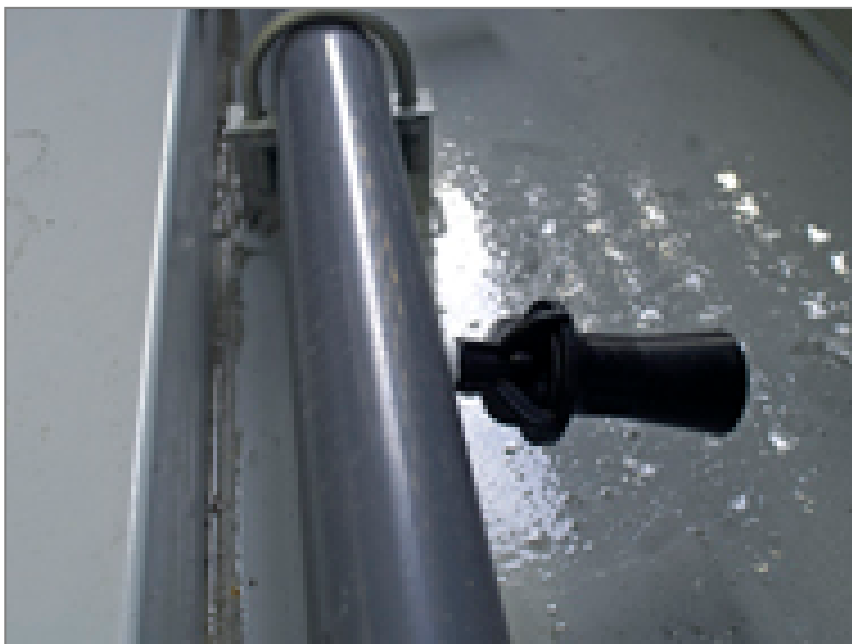

Previous generation products

Options and accessories

Трубопровод очистителя поддона

Система трубопровода очистителя поддона **усиливает циркуляцию и перемешивание воды** в бассейне и разработана для использования в комбинации с [системой фильтрации](#). Эта система:

- повышает производительность системы фильтрации
- помогает круглый год поддерживать гигиеничность системы
- облегчает очистку градирни
- предотвращает коррозию под слоем осадка

Трубопровод очистителя поддона может быть **установлен на заводе** или **смонтирован** на месте.