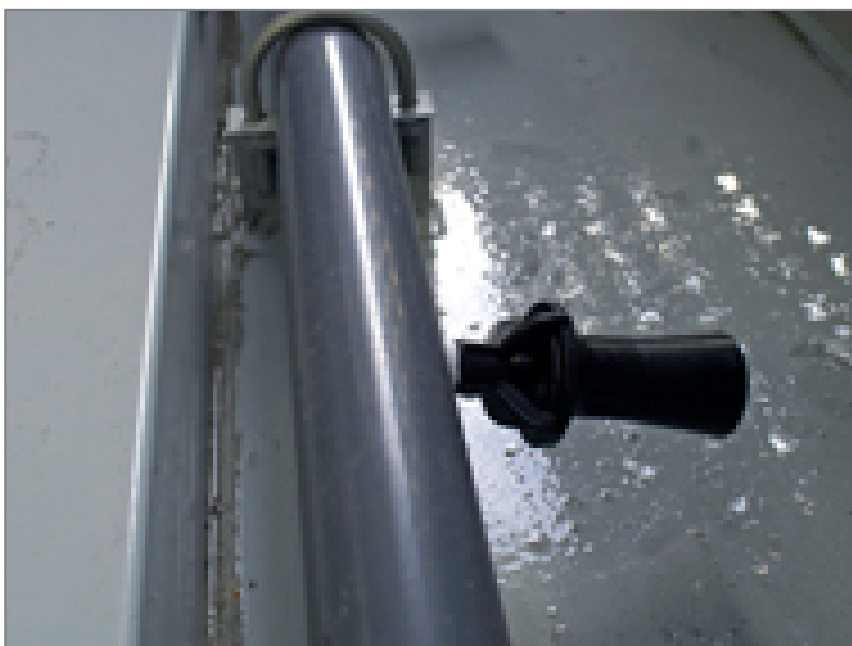

### Трубопровод очистителя поддона

Система трубопровода очистителя поддона **усиливает циркуляцию и перемешивание воды** в в бассейне и разработана для использования в комбинации с [системой фильтрации](#). Эта система:

- повышает производительность системы фильтрации
- помогает круглый год поддерживать гигиеничность системы
- облегчает очистку градирни
- предотвращает коррозию под слоем осадка

Трубопровод очистителя поддона может быть **установлен на заводе** или **смонтирован** на месте.