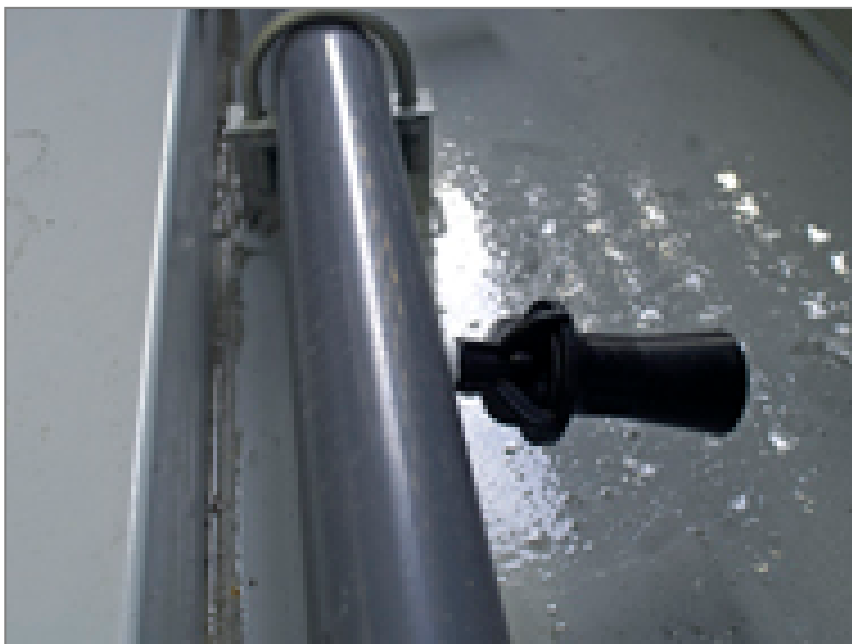

Previous generation products

Options and accessories

Трубопровод очистителя поддона

Система трубопровода очистителя поддона **усиливает циркуляцию и перемешивание воды** в в бассейне и разработана для использования в комбинации с [системой фильтрации](#). Эта система:

- повышает производительность системы фильтрации
- помогает круглый год поддерживать гигиеничность системы
- облегчает очистку градирни
- предотвращает коррозию под слоем осадка

Трубопровод очистителя поддона может быть **установлен на заводе** или **смонтирован** на месте.