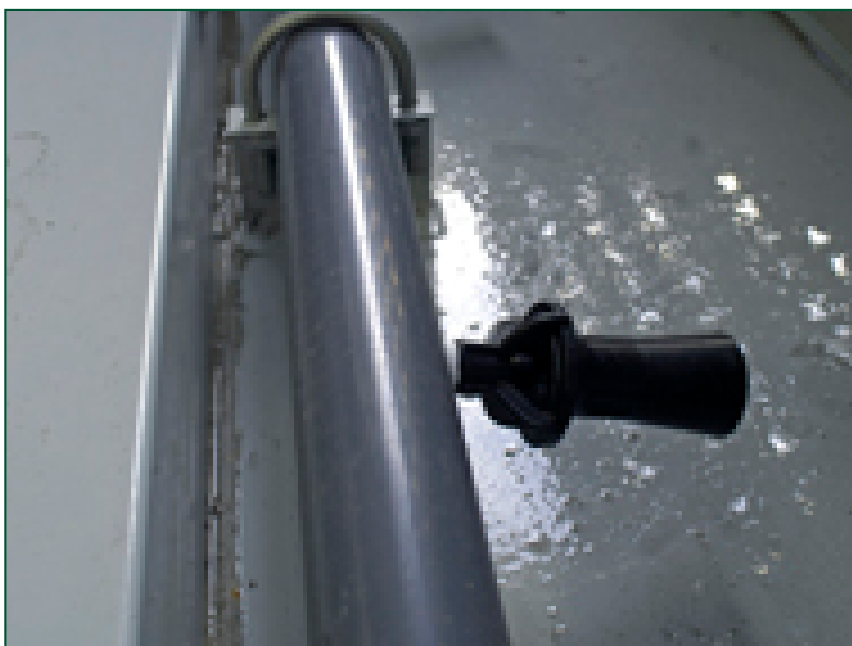

Трубопровод очистителя

поддона конденсатора хладагента

Options and accessories

Трубопровод очистителя поддона

Система трубопровода очистителя поддона **усиливает циркуляцию и перемешивание воды** в бассейне и разработана для использования в комбинации с [системой](#) фильтрации. Эта система:

- повышает производительность системы фильтрации
- помогает круглый год поддерживать гигиеничность системы
- облегчает очистку конденсатора
- предотвращает коррозию под слоем осадка

Трубопровод очистителя поддона может быть **установлен на заводе** или **смонтирован** на месте.