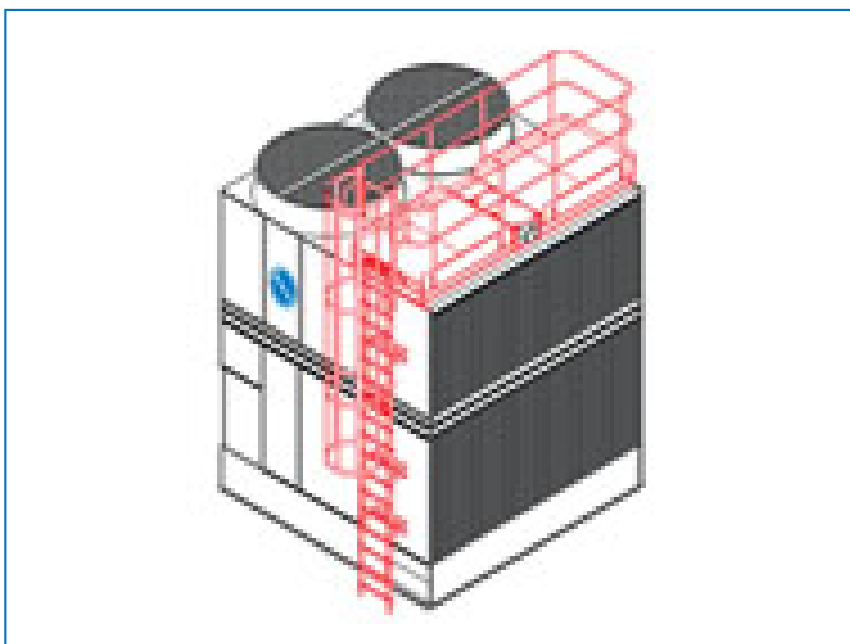

Открытые градирни

Options and accessories

Лестница, защитное ограждение и перила

Лестница, защитное ограждение и перила устанавливаются для **легкого доступа к верхней части изделия и его безопасного** осмотра и обслуживания в соответствии с директивами ЕС по безопасности.

Изделия, оснащенные этими опциями, также имеют [крышки распределительного бассейна](#).

Хотите дополнить свою градирню этими опциями для более легкого и безопасного осмотра?
Для получения дополнительной информации свяжитесь с [местным представительством BAC](#).