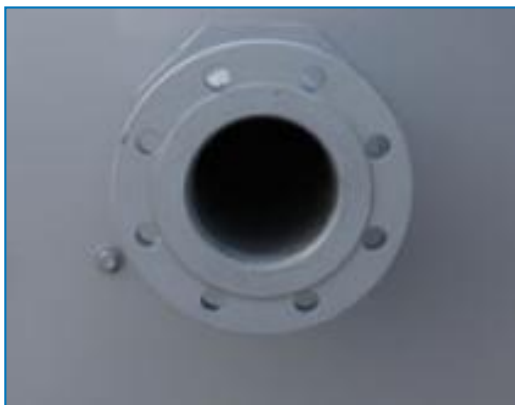

Трубопровод очистителя поддона

Трубопровод очистителя поддона **предотвращает накопление осадка в бассейне холодной воды** изделия. Полная система трубопроводов, включая форсунки, монтируется в бассейне градирни и **далее подсоединяется к оборудованию фильтрации с отводным контуром.**

Люк для промывки

Люк для промывки **облегчает удаление грязи и осадка** из бассейна градирни во время очистки и промывки поддона.

Стальные каплеуловители

Стальные каплеуловители более **прочны**, чем их пластиковые альтернативы.