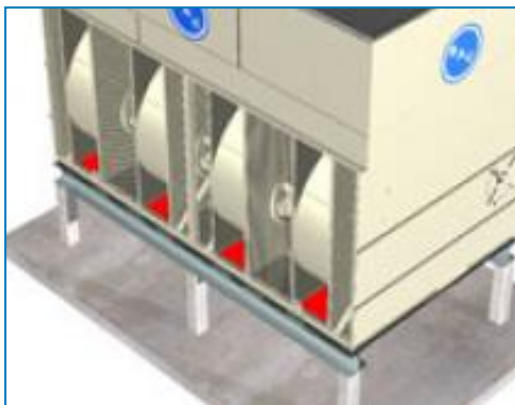

Вам нужны устанавливаемые на заводе панели днища, когда воздух поступает в изделие снизу.

[Узнайте больше](#)