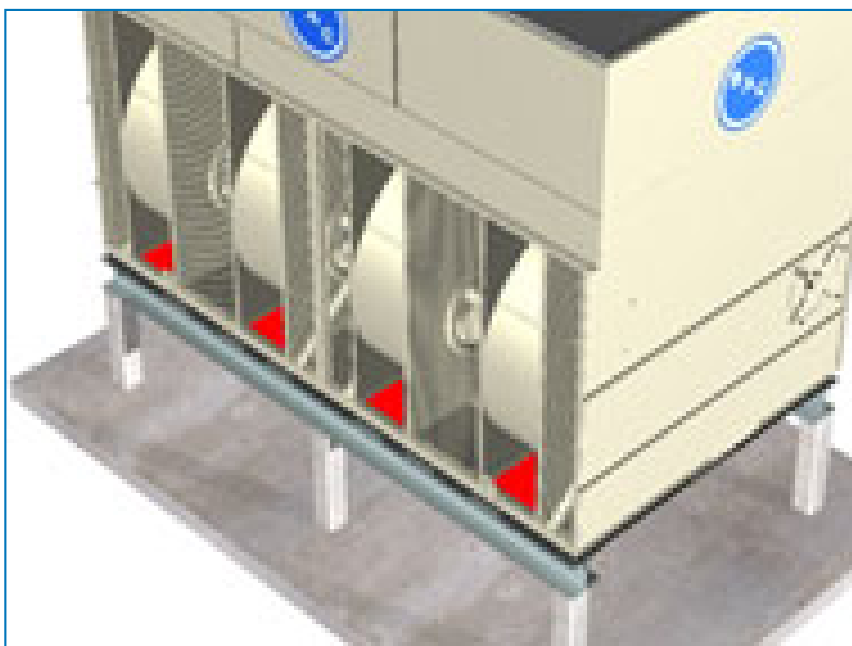

Открытые градирни

Options and accessories

Панели монолитного днища

Панели монолитного днища предотвращают всасывание в установку мусора или разных предметов вместе с поступающим воздухом.

Установленные на заводе панели днища

- обеспечивают безопасную и эффективную работу
- обеспечивают оптимальную исходную производительность вашей градирни

За дополнительной информацией о панелях монолитного днища обращайтесь в [местное представительство BAC](#).