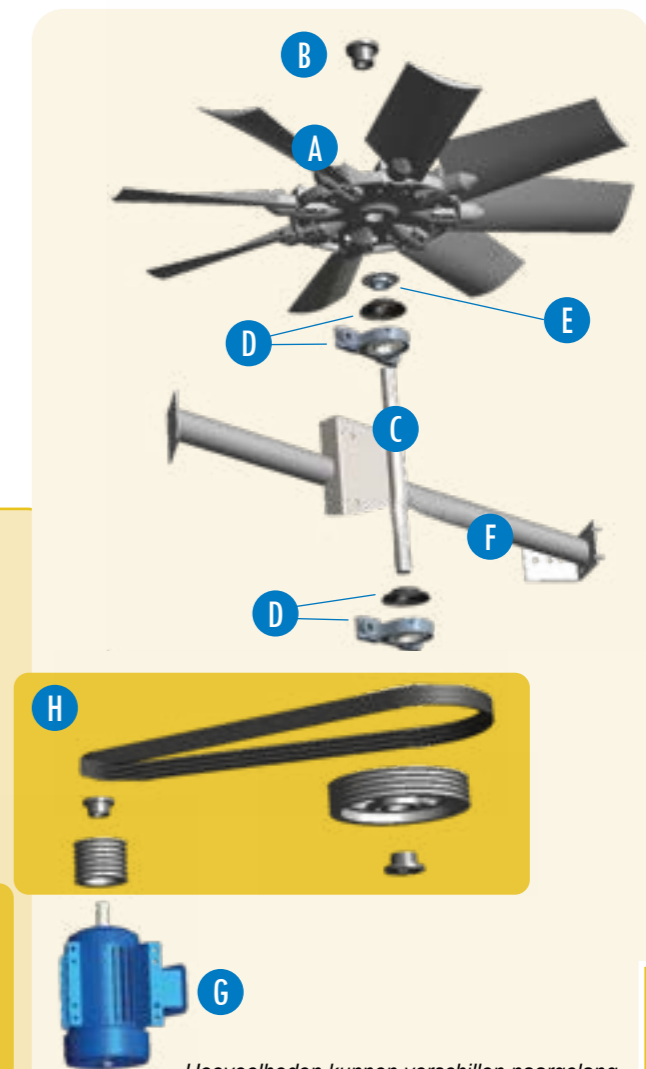

Vulpakket, batterij en onderbouw

- i** 1. Sproeibuizen
- i** 2. Sproeibuisdichtingen
- i** 3. Sproeier & sproeierdichtingen
- i** 4. Batterij
- i** 5. Vulpakket met geïntegreerde druppelvangers
- i** 6. Druppelvangers
- i** 7. Luchtinlaatschermen
- i** 8. Ventilatorcilinder
- i** 9. Ventilatorafscherming
- i** 10. Axiale ventilator samenbouw (zie detailoverzicht)
- i** 11. Bovenste pompleiding
- i** 12. Mof & klemschroeven
- i** 13. Pompleiding ondersectie
- i** 14. Sproeipomp met slakkenhuis
- i** 15. Sproeipomp zonder slakkenhuis
- i** 16. Pompafdichtingskit
- i** 17. Vlotterkraan samenbouw
- i** 18. Vlotterbal
- i** 19. Toegangsluik
- i** 20. Spuileiding met manuele klep
- i** 21. Bakfilter
- i** 22. Verwarmingselement
- i** 23. Laagwaterniveaubeveiliging
- i** 24. Thermostaat verwarmingselement

Contactinformatie klant

Naam _____
 Bedrijf _____
 Telefoon _____
 Email _____
 Toesteltype _____
 Serienummer _____

Uw BAC contact

Naam _____
 Telefoon _____
 Email _____

Axiale ventilator samenbouw

- i** A. Axiale ventilator
- i** B. Ventilator klembus
- i** C. Ventilatoras
- i** D. Lager met waterafvoersluiting
- i** E. Ventilatorsluitring
- i** F. Lagerondersteuning
- i** G. Impervix Ventilator motor
- i** H. Aandrijfset
- i** Motorriemschijf & klembus
- i** Aluminium ventilatorriemschijf & klembus
- i** Riemenset

Hoeveelheden kunnen verschillen naargelang het toesteltype.

Wisselstukken voor condensor