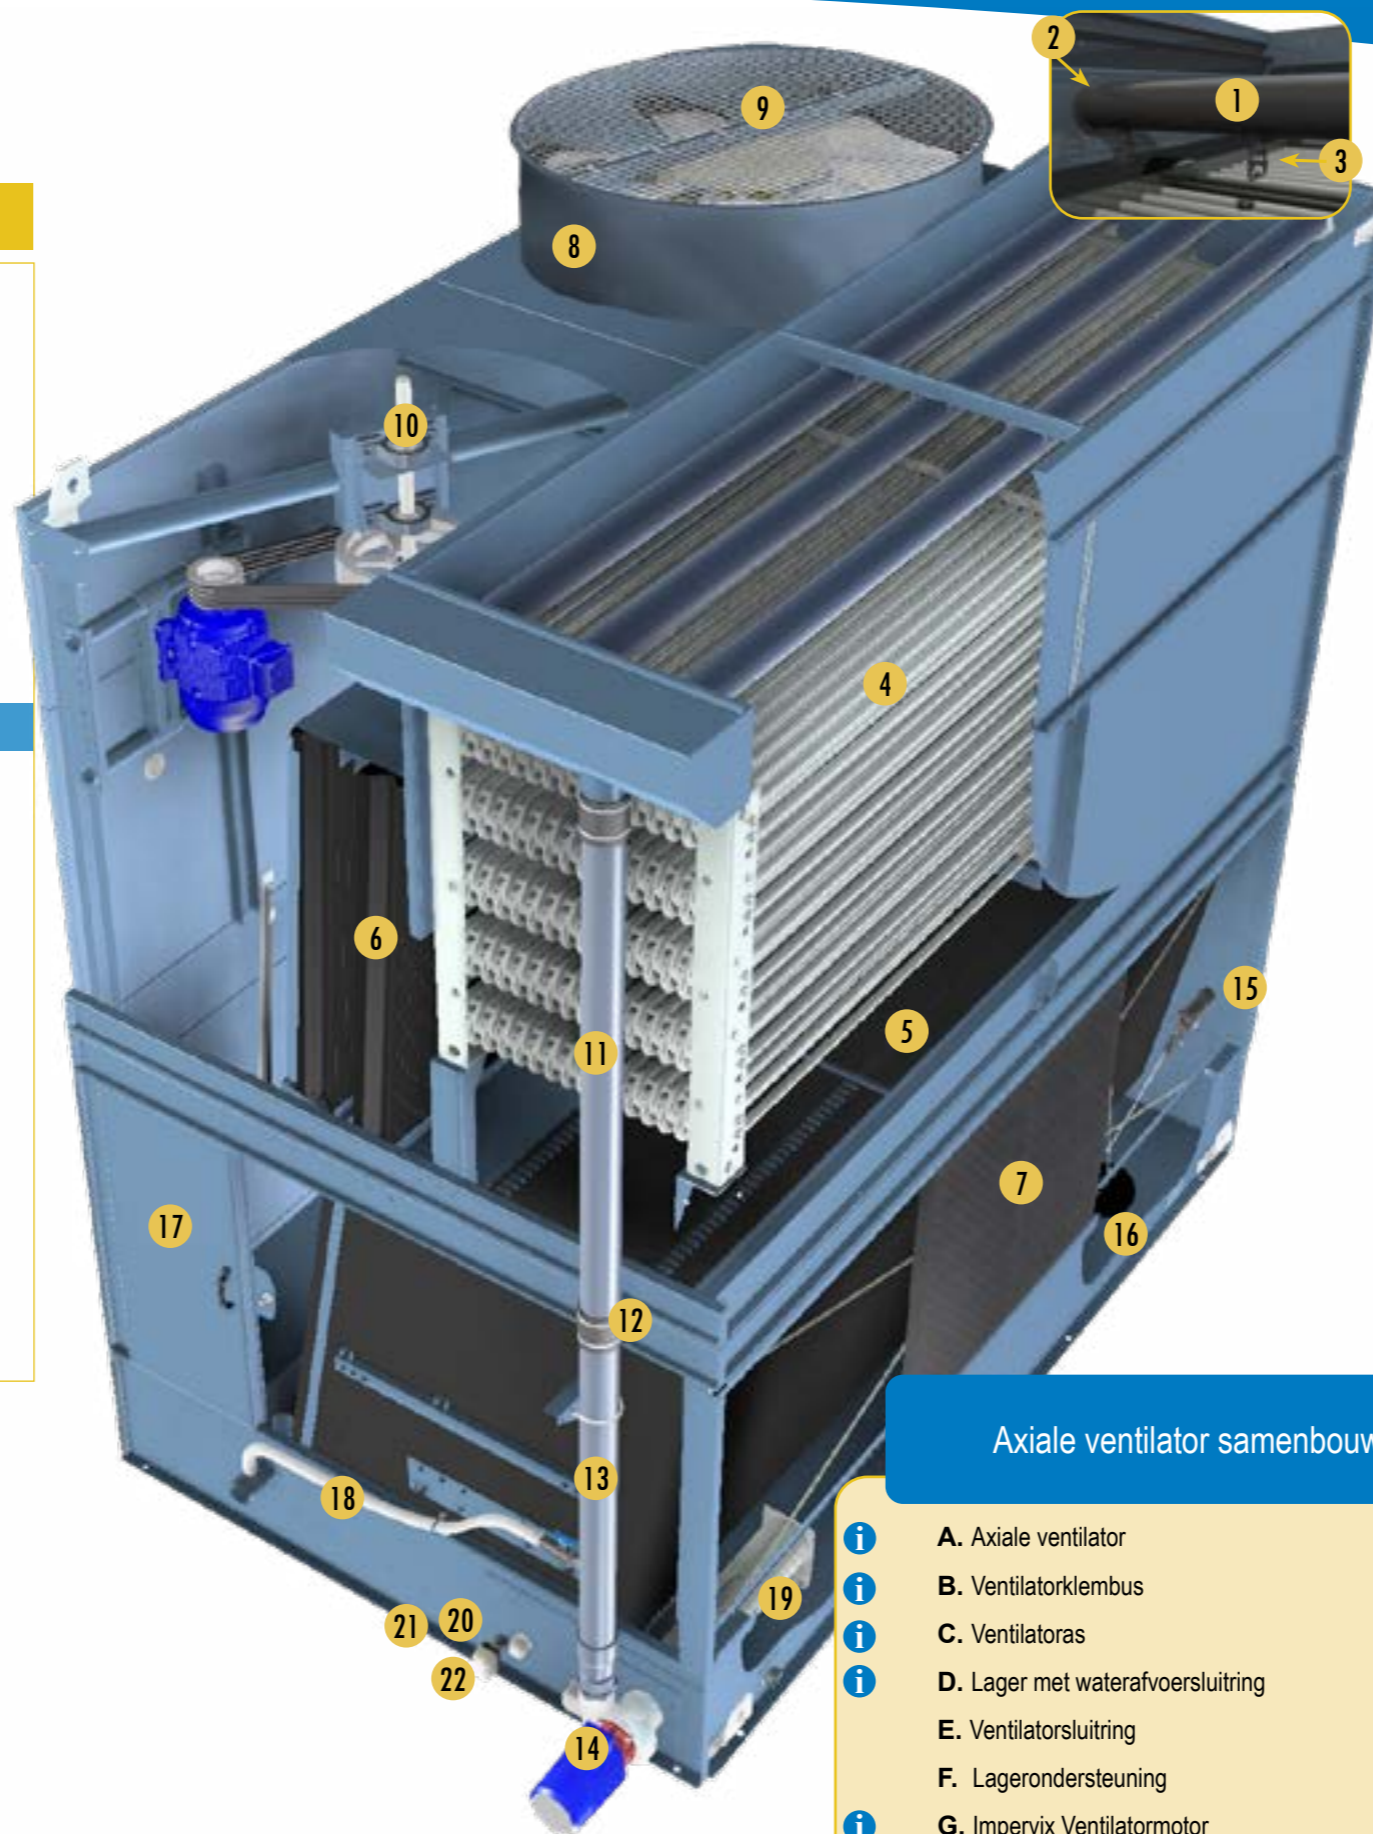

Vulpakket, batterij en onderbouw

- i** 1. Sproeibuizen
- i** 2. Sproeibuisdichtingen
- i** 3. Sproeier & sproeierdichtingen
- i** 4. Batterij
- i** 5. Vulpakket met geïntegreerde druppelvangers
- i** 6. Druppelvangers
- i** 7. Luchtinlaatschermen
- i** 8. Ventilatorcilinder
- i** 9. Ventilatorafscherming
- i** 10. Axiale ventilator samenbouw (zie detailoverzicht)
- i** 11. Bovenste pompleiding
- i** 12. Mof & klemschroeven
- i** 13. Pompleiding ondersectie
- i** 14. Sproeipomp met slakkenhuis
- i** 15. Sproeipomp zonder slakkenhuis
- i** 16. Pompafdichtingskit
- i** 17. Vlotterkraan samenbouw
- i** 18. Vlotterbal
- i** 19. Toegangsluik
- i** 20. Spuileiding met manuele klep
- i** 21. Bakfilter
- i** 22. Verwarmingselement
- i** 23. Laagwaterniveaubeveiliging
- i** 24. Thermostaat verwarmingselement