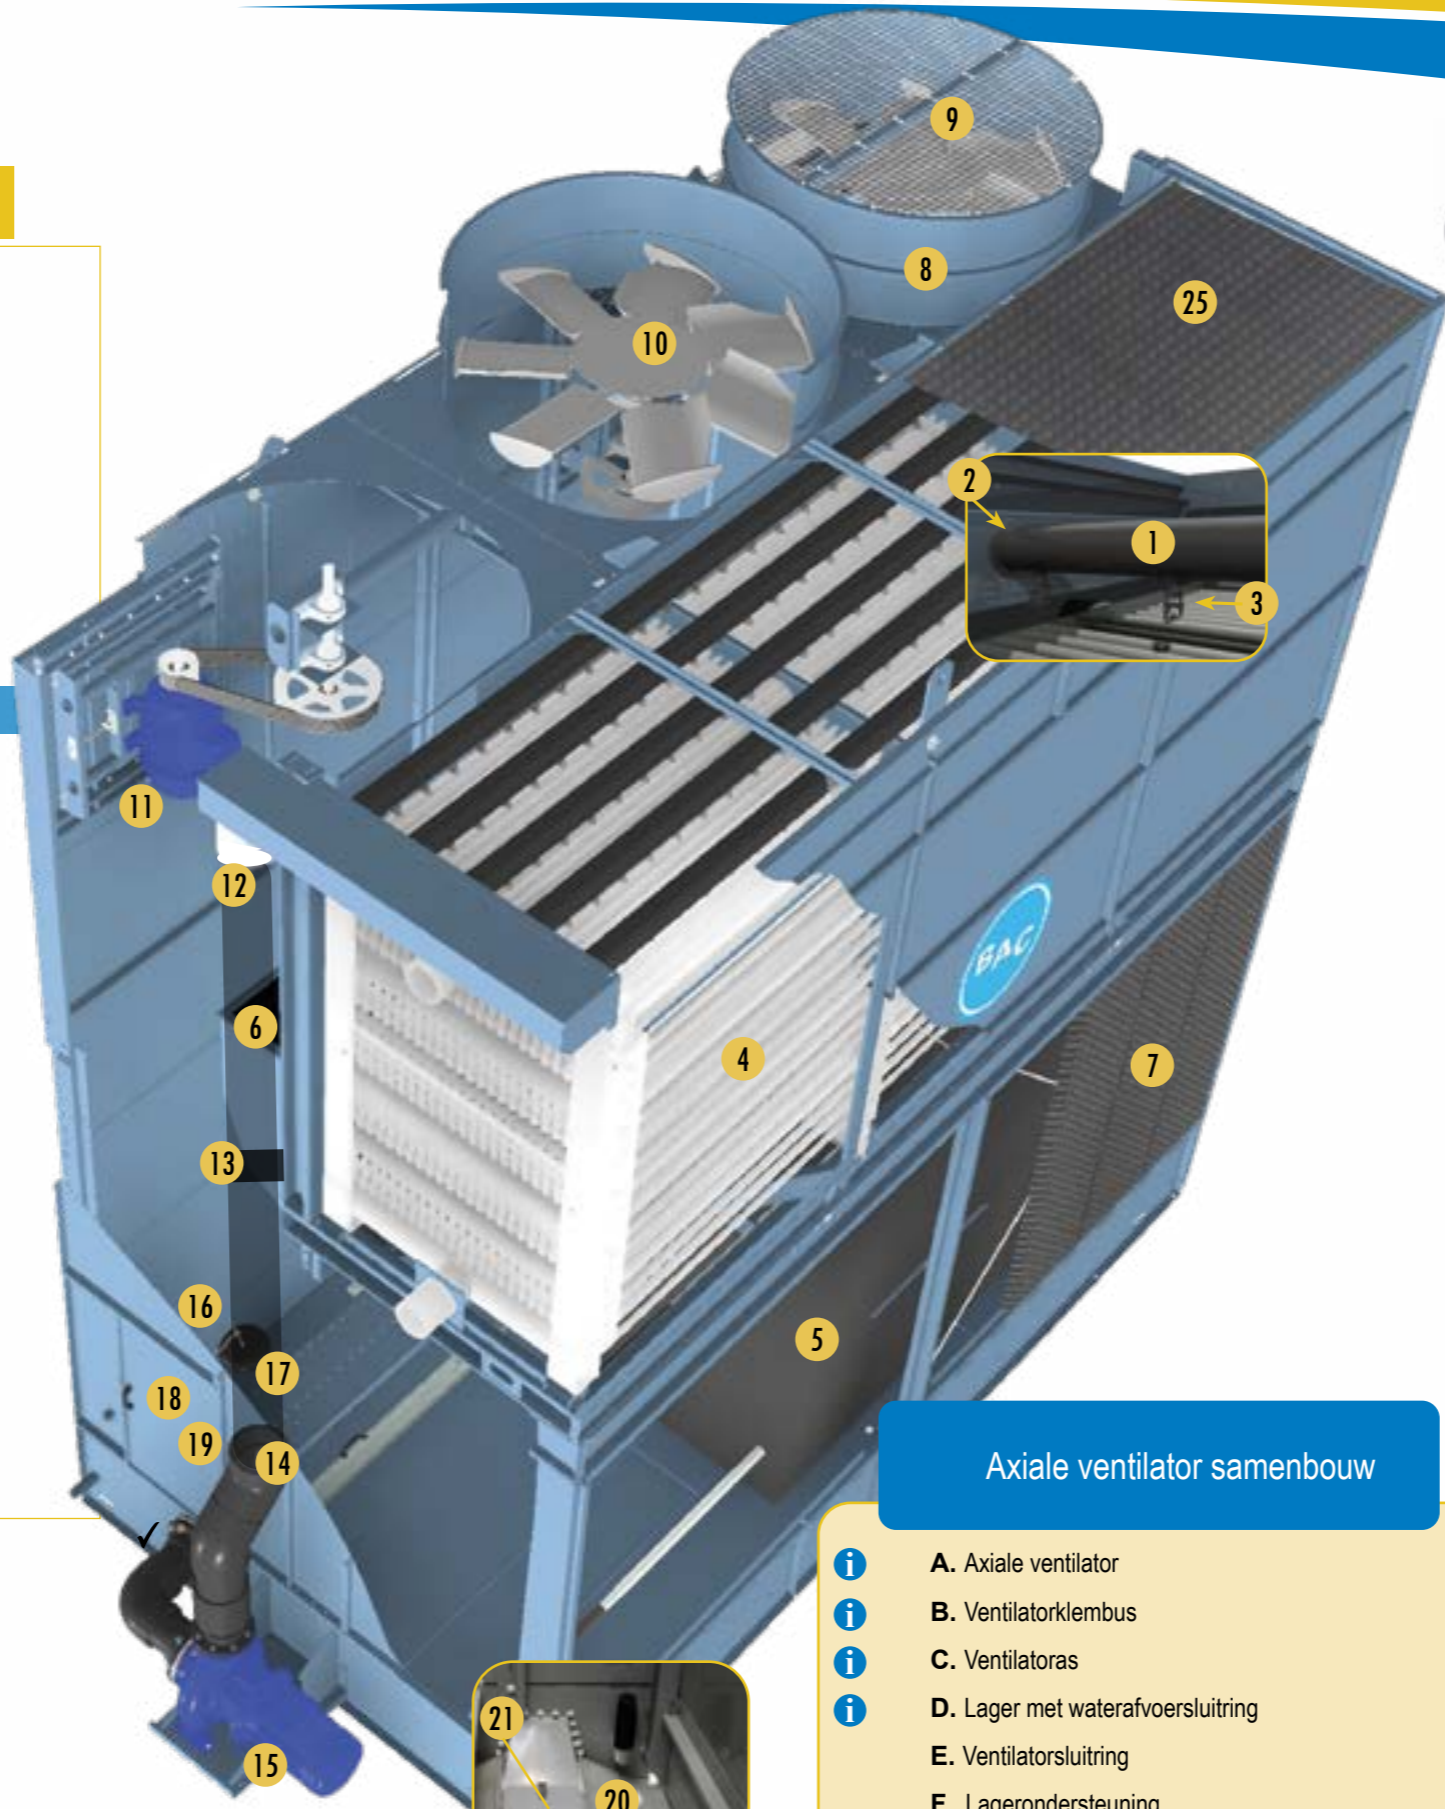

Vulpakket, batterij en onderbouw

- i** 1. Sproeibuizen
- i** 2. Sproeibuisdichtingen
- i** 3. Sproeier & sproeierdichtingen
- i** 4. Batterij
- i** 5. BACross 2 - Vulpakket met geïntegreerde druppelvangers
- i** 6. Druppelvangers
- i** 7. Luchtinlaatschermen
- i** 8. Ventilatorcilinder
- i** 9. Ventilatorafscherming
- i** 10. Axiale ventilator samenbouw (zie detailoverzicht)
- i** 11. Motorbasis met stelschroef
- i** 12. Bovenste pompleiding
- i** 13. Mof & klemschroeven (niet zichtbaar)
- i** 14. Pompleiding ondersectie
- i** 15. Sproeipomp met slakkenhuis zonder slakkenhuis pompafdichtingskit
- i** 16. Vlotterkraan samenbouw
- i** 17. Vlotterbal
- i** 18. Toegangsluik
- i** 19. Spuileiding met manuele klep (niet zichtbaar)
- i** 20. Bakfilter
- i** 21. Bakfilterbehuizing
- i** 22. Verwarmingselement
- i** 23. Laagwaterniveaubeveiliging
- i** 24. Thermostaat verwarmingselement
- i** 25. Topluchtinlaatjaloerieën (optioneel)