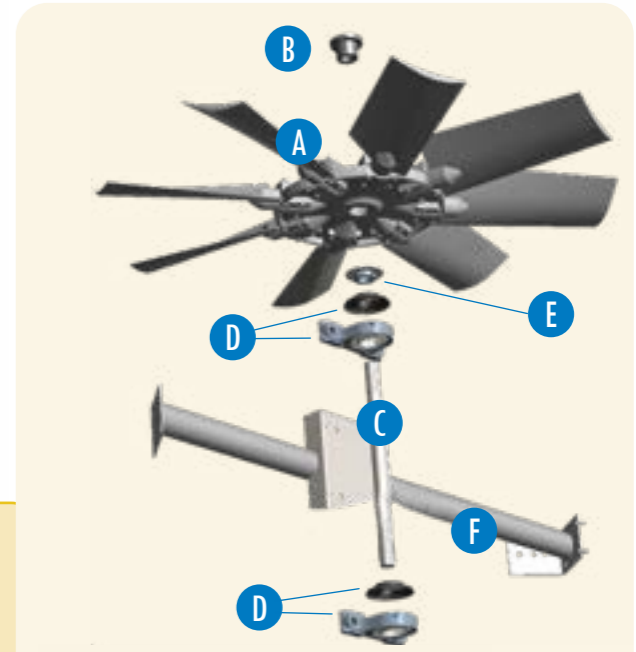

Vulpakket, batterij en onderbouw

- i** 1. Sproeibuizen
- i** 2. Sproeibuisdichtingen
- i** 3. Sproeier & sproeierdichtingen
- i** 4. Batterij
- i** 5. BACross 2 - Vulpakket met geïntegreerde druppelvangers
- i** 6. Druppelvangers
- i** 7. Luchtinlaatschermen
- i** 8. Ventilatorcilinder
- i** 9. Ventilatorafscherming
- i** 10. Axiale ventilator samenbouw (zie detailoverzicht)
- i** 11. Motorbasis met stelschroef
- i** 12. Bovenste pompleiding
- i** 13. Mof & klemschroeven (niet zichtbaar)
- i** 14. Pompleiding ondersectie
- i** 15. Sproeipomp met slakkenhuis zonder slakkenhuis pompafdichtingskit
- i** 16. Vlotterkraan samenbouw
- i** 17. Vlotterbal
- i** 18. Toegangsluik
- i** 19. Spuileiding met manuele klep (niet zichtbaar)
- i** 20. Bakfilter
- i** 21. Bakfilterbehuizing
- i** 22. Verwarmingselement
- i** 23. Laagwaterniveaubeveiliging
- i** 24. Thermostaat verwarmingselement
- i** 25. Topluchtinlaatjaloerieën (optioneel)

- i** A. Axiale ventilator
- i** B. Ventilatorklembus
- i** C. Ventilatoras
- i** D. Lager met waterafvoersluitring
- i** E. Ventilatorsluitring
- i** F. Lagerondersteuning
- i** G. Impervix Ventilatormotor
- i** H. Aandrijfset
- i** Motorriemschijf & klembus
- i** Aluminium ventilatorriemschijf & klembus
- i** Riemenset