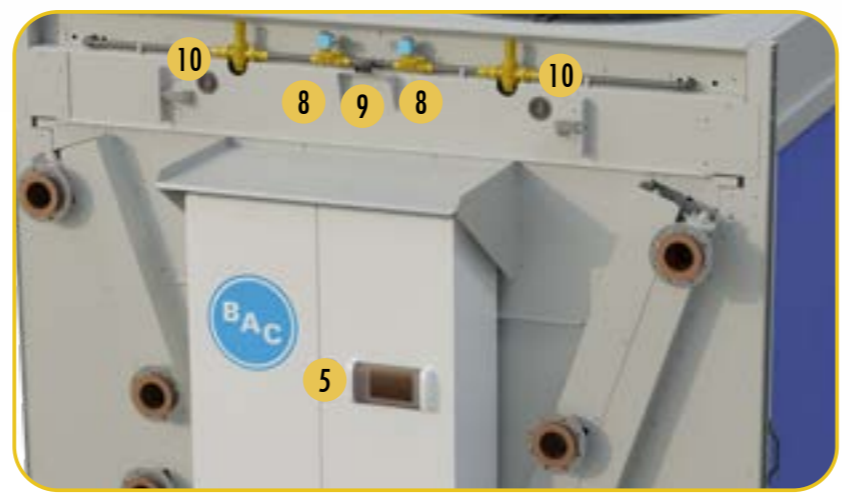

TrilliumSeries >>> adiabatische vloeistofkoeler

Model TRF

- 1. Ventilator-motorcombinatie
- 2. Linkerkoelbatterij
- 3. Rechterkoelbatterij
- 4. Voorkoelmedium
- 5. Geïntegreerde BAC PC
- 6. Onderdompelingsensor
- 7. Luchtsensor
- 8. Magneetventiel
- 9. constant debiet klep
- 10. Druk reduceer klep
- 11. Sensoren waterniveau (3)
- 12. Pomp (2)
- 13. Filter
- 14. Aftapklep
- 15. Optionele scheidingspanelen