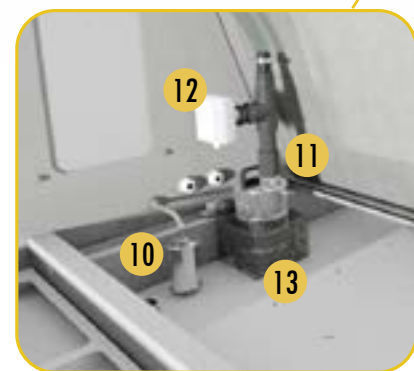

Предохладитель с рециркуляцией

TVFC (вариант):
Направляющие для демонтажа мотора

TVFC Адиабатический охладитель

1. Комбинация моторов вентиляторов
2. Левый теплообменник
3. Правый теплообменник
4. Предохладительная панель
5. Контроллер управления адиабатическим процессом
6. Погружаемый датчик
7. Датчик температуры воздуха
8. Электромагнитный клапан
9. Водопроводный клапан с регулировкой водяного потока