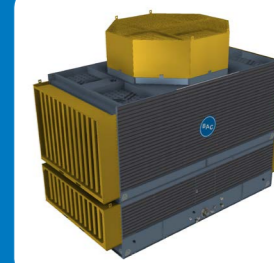

Автоматическое управление сливом ВСР

Сепаратор

Патрубки очистки поддона

Whisper Quiet Fan

Шумоглушитель на впуске и на выпуске

Патрубки для увеличения скорости на выходе

Высокотемпературное исполнение ПВХ VACross 2  
Наполнитель

Увеличенный мотор

Наполнитель высокой производительности (Нового поколения VACross 3)

Вибрационный выключатель

Комплект подогрева поддона

Комплект электроуправления уровнем воды