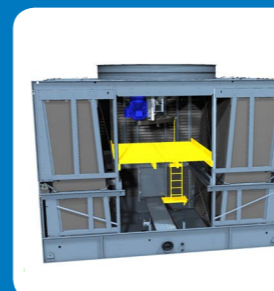

# S3000D >>> Возможности усовершенствования

Внешняя платформа с лестницей и перилами

Крышки распределительного бака

Люк для промывки

Внутренний мостик

Внутренняя платформа с лестницей

Улучшение обслуживания и доступа

Автоматическое управление сливом ВСР

Сепаратор

Патрубки очистки поддона

Whisper Quiet Fan

Шумоглушитель на впуске и на выпуске

Патрубки для увеличения скорости на выходе

Высокотемпературное исполнение ПВХ VACross 2  
Наполнитель

Увеличенный мотор

Наполнитель высокой производительности (Нового поколения VACross 3)

Вибрационный выключатель

Комплект подогрева поддона

Комплект электроуправления уровнем воды