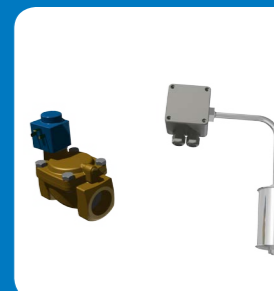

Автоматическое управление сливом ВСР

Сепаратор

Патрубки очистки поддона

Whisper Quiet Fan

Шумоглушитель на впуске и на выпуске

Патрубки для увеличения скорости на выходе

Высокотемпературное исполнение ПВХ VACross 2  
Наполнитель

Увеличенный мотор

Наполнитель высокой производительности (Нового поколения VACross 3)

Вибрационный выключатель

Комплект подогрева поддона

Комплект электроуправления уровнем воды