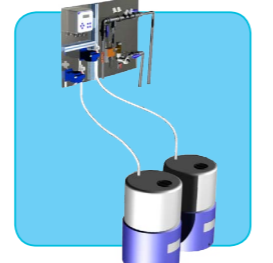

Автоматическое управление сливом ВСР

Сепаратор

Патрубки очистки поддона

Whisper Quiet Fan

Шумоглушитель на впуске и на выпуске

Патрубки для увеличения скорости на выходе

Высокотемпературное исполнение ПВХ VACross 2  
Наполнитель

Увеличенный мотор

Наполнитель высокой производительности (Нового поколения VACross 3)

Вибрационный выключатель

Комплект подогрева поддона

Комплект электроуправления уровнем воды