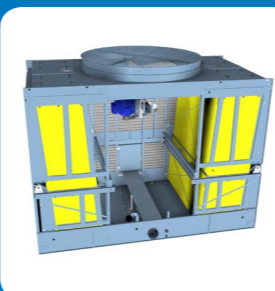

# S3000D >>> Возможности усовершенствования

Внешняя платформа с лестницей и перилами

Крышки распределительного бака

Люк для промывки

Внутренний мостик

Внутренняя платформа с лестницей

Улучшение обслуживания и доступа

Автоматическое управление сливом ВСР

Сепаратор

Патрубки очистки поддона

Whisper Quiet Fan

Шумоглушитель на впуске и на выпуске

Патрубки для увеличения скорости на выходе

Высокотемпературное исполнение ПВХ VACross 2  
Наполнитель

Увеличенный мотор

Наполнитель высокой производительности (Нового поколения VACross 3)

Вибрационный выключатель

Комплект подогрева поддона

Комплект электроуправления уровнем воды