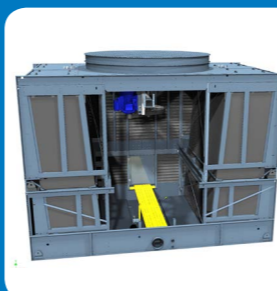

# S3000D >>> Возможности усовершенствования

Внешняя платформа с лестницей и перилами

Крышки распределительного бака

Люк для промывки

Внутренний мостик

Внутренняя платформа с лестницей

Улучшение обслуживания и доступа

Автоматическое управление сливом ВСР

Сепаратор

Патрубки очистки поддона

Whisper Quiet Fan

Шумоглушитель на впуске и на выпуске

Патрубки для увеличения скорости на выходе

Высокотемпературное исполнение ПВХ VACross 2  
Наполнитель

Увеличенный мотор

Наполнитель высокой производительности (Нового поколения VACross 3)

Вибрационный выключатель

Комплект подогрева поддона

Комплект электроуправления уровнем воды