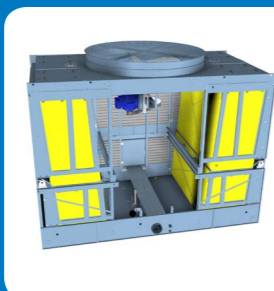

# S3000D >>> Возможности усовершенствования

Внешняя платформа с лестницей и перилами

Крышки распределительного бака

Люк для промывки

Внутренний мостик

Внутренняя платформа с лестницей

Улучшение обслуживания и доступа

Автоматическое управление сливом ВСР

Сепаратор

Патрубки очистки поддона

Whisper Quiet Fan

Шумоглушитель на впуске и на выпуске

Патрубки для увеличения скорости на выходе

Высокотемпературное исполнение ПВХ VACross 2  
Наполнитель

Увеличенный мотор

Наполнитель высокой производительности (Нового поколения VACross 3)

Вибрационный выключатель

Комплект подогрева поддона

Комплект электроуправления уровнем воды