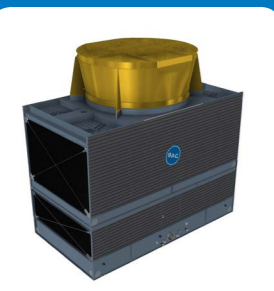

# S3000D >>> Возможности усовершенствования

Внешняя платформа с лестницей и перилами

Крышки распределительного бака

Люк для промывки

Внутренний мостик

Внутренняя платформа с лестницей

Улучшение обслуживания и доступа

Автоматическое управление сливом ВСР

Сепаратор

Патрубки очистки поддона

Whisper Quiet Fan

Шумоглушитель на впуске и на выпуске

Патрубки для увеличения скорости на выходе

Высокотемпературное исполнение ПВХ VACross 2  
Наполнитель

Увеличенный мотор

Наполнитель высокой производительности (Нового поколения VACross 3)

Вибрационный выключатель

Комплект подогрева поддона

Комплект электроуправления уровнем воды