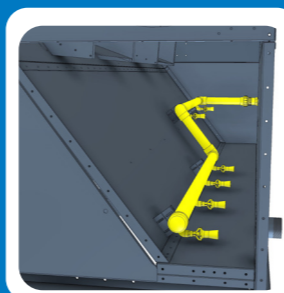

VERTEX >>> Migliorie

Piattaforma esterna di manutenzione

Scaletta, gabbia di protezione & ringhiera perimetrale

Passerella interna

Migliora le possibilità manutentive e l'accessibilità

Accresce la sicurezza operativa

Riduzione emissioni sonore

Risparmio acqua

Risparmio energetico e incremento delle performance

Aumenta l'affidabilità

Portello di lavaggio

Attacco vasca remota

Tubi spazza-vasca

Controllo di spurgo automatico BCP

Separatore

Interruttore di vibrazioni

Kit riscaldatori bassa temperatura

Kit controllo elettrico del livello acqua

Pompa di riserva