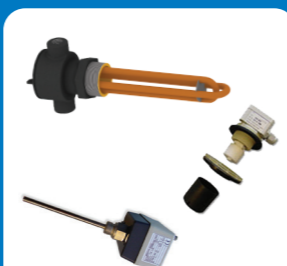

VERTEX >>> Migliorie

Piattaforma esterna di manutenzione

Scaletta, gabbia di protezione & ringhiera perimetrale

Passerella interna

Migliora le possibilità manutentive e l'accessibilità

Accresce la sicurezza operativa

Riduzione emissioni sonore

Risparmio acqua

Risparmio energetico e incremento delle performance

Aumenta l'affidabilità

Portello di lavaggio

Attacco vasca remota

Tubi spazza-vasca

Controllo di spurgo automatico BCP

Separatore

Interruttore di vibrazioni

Kit riscaldatori bassa temperatura

Kit controllo elettrico del livello acqua

Pompa di riserva