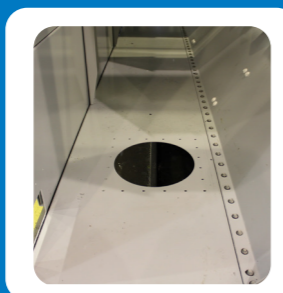

VERTEX >>> Migliorie

Piattaforma esterna di manutenzione

Scaletta, gabbia di protezione & ringhiera perimetrale

Passerella interna

Migliora le possibilità manutentive e l'accessibilità

Accresce la sicurezza operativa

Riduzione emissioni sonore

Risparmio acqua

Risparmio energetico e incremento delle performance

Aumenta l'affidabilità

Portello di lavaggio

Attacco vasca remota

Tubi spazza-vasca

Controllo di spurgo automatico BCP