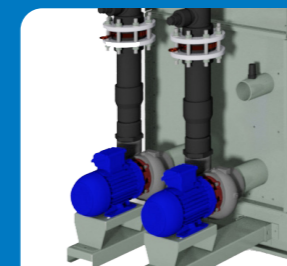

VERTEX >>> Migliorie

Piattaforma esterna di manutenzione

Scaletta, gabbia di protezione & ringhiera perimetrale

Passerella interna

Migliora le possibilità manutentive e l'accessibilità

Accresce la sicurezza operativa

Separatore

Interruttore di vibrazioni

Kit riscaldatori bassa temperatura

Kit controllo elettrico del livello acqua

Pompa di riserva